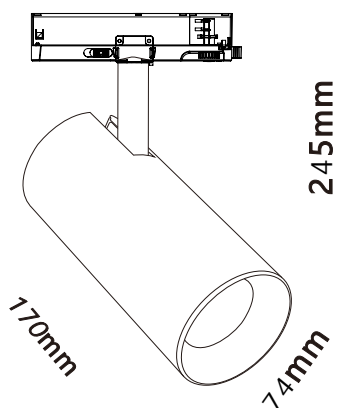

## LED Track lights IP20 / LED Lištové svietidlo IP20

Different color on demand. (black)

### Specifications / Špecifikácia

<b>Model</b>	LTS LD-M	
<b>Power / Výkon</b>	max. 20W	
<b>Luminous Flux/Svetelný tok</b>	max. 2400lm	
<b>Color temperature / farba</b>	CCT 3000/4000/6000K	
<b>Electrical class / el. tried</b>	I	
<b>UGR</b>	19	
<b>Color Rendering Index (CRI)</b>	Ra 90	
<b>Beam angle Uhol vyžarovania</b>	15° / 36° / 60°	
<b>Input Voltage Napájanie</b>	200-240VAC	
<b>Power Factor</b>	>0.98	
<b>Frequency</b>	50 Hz	
<b>Operating Temperature Pracovná teplota</b>	-20 - +40°C	
<b>Driver Type / Typ napájača</b>	CC - Constant current	
<b>Product Dimension (mm) Rozmer svietidla (mm)</b>	A x B x C 170xØ74x245	
<b>Luminaire Net Weight Hmotnosť svietidla</b>	0,65 kg	
<b>Material</b>	<b>Housing / teleso</b>	Aluminum Alloy / hliníková zliatina
	<b>Diffuser / difuzor</b>	PMMA / Polymetylmetakrylát
	<b>Housing type</b>	Body white color + black optic ring
<b>Fixture Color / Farba svietidla</b>	White / Biela	
<b>IP Rating / Krytie IP</b>	IP20	
<b>Life Time / životnosť</b>	>50,000H (Ta=30°L80B10)	
<b>Warranty / záruka</b>	5 Years/rokov	

### Dimensions / Rozmery