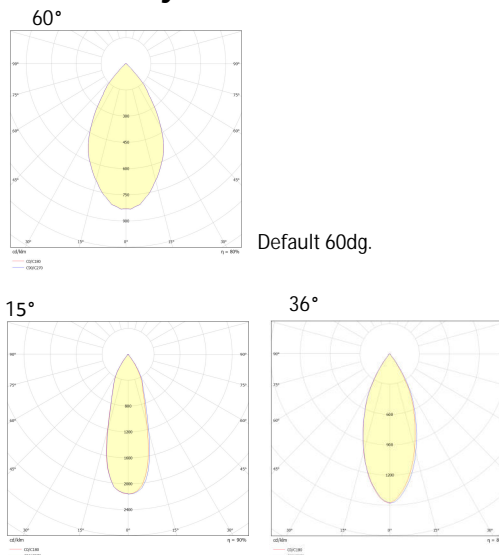

Photometry