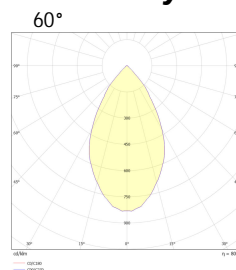

LTS LD-L

LED Track lights IP20 / LED Lištové svietidlo IP20

Different color on demand. (black)

Specifications / Špecifikácia

Model	LTS LD-L
Power / Výkon	max. 40W
Luminous Flux/Svetelný tok	max.4800lm
Color temperature / farba	CCT 3000/4000/6000K
Electrical class / el. tried	I
UGR	19
Color Rendering Index (CRI)	Ra 90
Beam angle Uhol vyžarovania	15° / 36° / 60°
Input Voltage Napájanie	200-240VAC
Power Factor	>0.98
Frequency	50 Hz
Operating Temperature Pracovná teplota	-20 - +40°C
Driver Type / Typ napájača	CC - Constant current
Product Dimension (mm) Rozmer svietidla (mm)	A x B x C 227xØ110x250
Luminaire Net Weight Hmotnosť svietidla	0,95 kg
Material	Housing / teleso Aluminum Alloy / hliníková zliatina
	Diffuser / difuzor PMMA / Polymetylmetakrylát
	Housing type Body white color + black optic ring
Fixture Color / Farba svietidla	White / Biela
IP Rating / Krytie IP	IP20
Life Time / životnosť	>50,000H (Ta=30°L80B10)
Warranty / záruka	5 Years/rokov

RAL colours on inquiry, DALI on inquiry, CASAMBI dim on inquiry.

Dimensions / Rozmery

Photometry

Default 60dg.

36°

On demand 15,36 dg.