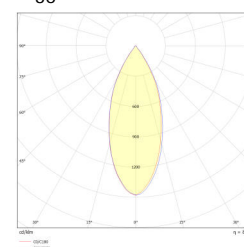

LTS LD-L

LED Track lights IP20 / LED Lištové svietidlo IP20

Different color on demand. (black)

Specifications / Špecifikácia

Model	LTS LD-L
Power / Výkon	max. 40W
Luminous Flux/Svetelný tok	max.4800lm
Color temperature / farba	CCT 3000/4000/6000K
Electrical class / el. tried	I
UGR	19
Color Rendering Index (CRI)	Ra 90
Beam angle Uhol vyžarovania	15° / 36° / 60°
Input Voltage Napájanie	200-240VAC
Power Factor	>0.98
Frequency	50 Hz
Operating Temperature Pracovná teplota	-20 - +40°C
Driver Type / Typ napájača	CC - Constant current
Product Dimension (mm) Rozmer svietidla (mm)	A x B x C 227xØ110x250
Luminaire Net Weight Hmotnosť svietidla	0,95 kg
Material	Housing / teleso Aluminum Alloy / hliníková zliatina
	Diffuser / difuzor PMMA / Polymetylmetakrylát
	Housing type Body white color + black optic ring
Fixture Color / Farba svietidla	White / Biela
IP Rating / Krytie IP	IP20
Life Time / životnosť	>50,000H (Ta=30°L80B10)
Warranty / záruka	5 Years/rokov

RAL colours on inquiry, DALI on inquiry, CASAMBI dim on inquiry.

Dimensions / Rozmery

Photometry

Default 60dg.

36°

On demand 15,36 dg.