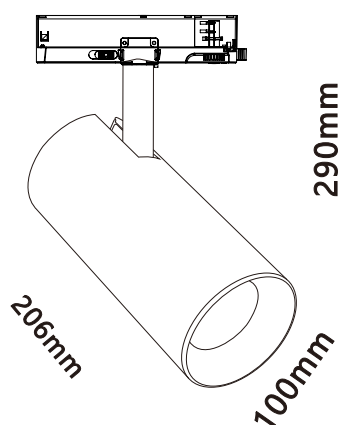

LTS LD-L

LED Track lights IP20 / LED Lištové svietidlo IP20

Different color on demand. (black)

Specifications / Špecifikácia

Model	LTS LD-L
Power / Výkon	max. 40W
Luminous Flux/Svetelný tok	max.4800lm
Color temperature / farba	CCT 3000/4000/6000K
Electrical class / el. tried	I
UGR	19
Color Rendering Index (CRI)	Ra 90
Beam angle Uhol vyžarovania	15° / 36° / 60°
Input Voltage Napájanie	200-240VAC
Power Factor	>0.98
Frequency	50 Hz
Operating Temperature Pracovná teplota	-20 - +40°C
Driver Type / Typ napájača	CC - Constant current
Product Dimension (mm) Rozmer svietidla (mm)	A x B x C 227xØ110x250
Luminaire Net Weight Hmotnosť svietidla	0,95 kg
Material	Housing / teleso Aluminum Alloy / hliníková zliatina
	Diffuser / difuzor PMMA / Polymetylmetakrylát
	Housing type Body white color + black optic ring
Fixture Color / Farba svietidla	White / Biela
IP Rating / Krytie IP	IP20
Life Time / životnosť	>50,000H (Ta=30°L80B10)
Warranty / záruka	5 Years/rokov

RAL colours on inquiry, DALI on inquiry, CASAMBI dim on inquiry.

Dimensions / Rozmery

Photometry

Default 60dg.

36°

On demand 15,36 dg.