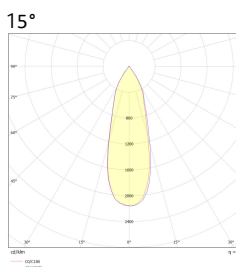

LTS LD-L

LED Track lights IP20 / LED Lištové svietidlo IP20

Different color on demand. (black)

Specifications / Špecifikácia

Model	LTS LD-L
Power / Výkon	max. 40W
Luminous Flux/Svetelný tok	max.4800lm
Color temperature / farba	CCT 3000/4000/6000K
Electrical class / el. tried	I
UGR	19
Color Rendering Index (CRI)	Ra 90
Beam angle Uhol vyžarovania	15° / 36° / 60°
Input Voltage Napájanie	200-240VAC
Power Factor	>0.98
Frequency	50 Hz
Operating Temperature Pracovná teplota	-20 - +40°C
Driver Type / Typ napájača	CC - Constant current
Product Dimension (mm) Rozmer svietidla (mm)	A x B x C 227xØ110x250
Luminaire Net Weight Hmotnosť svietidla	0,95 kg
Material	Housing / teleso Aluminum Alloy / hliníková zliatina
	Diffuser / difuzor PMMA / Polymetylmetakrylát
	Housing type Body white color + black optic ring
Fixture Color / Farba svietidla	White / Biela
IP Rating / Krytie IP	IP20
Life Time / životnosť	>50,000H (Ta=30°L80B10)
Warranty / záruka	5 Years/rokov

RAL colours on inquiry, DALI on inquiry, CASAMBI dim on inquiry.

Dimensions / Rozmery

Photometry

Default 60dg.

36°

On demand 15,36 dg.