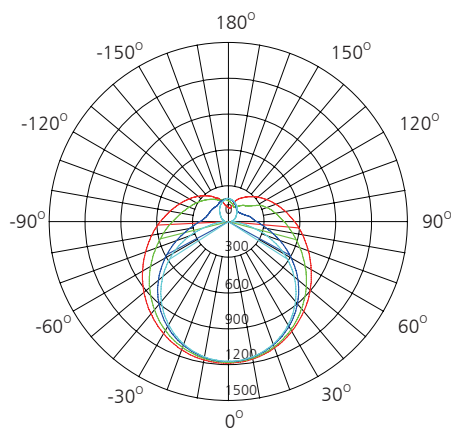

## Specifications / Špecifikácia

<b>Model</b>	HFL R XT70	HFL R XT70	HFL R XT70	HFL R XT70
<b>Power / Výkon</b>	35 W	42 W	50 W	59,5 W
<b>Luminous Flux/Svetelný tok</b>	4844 LM	6055 LM	7266 LM	8477 LM
<b>Color temperature / farba</b>	3000K/4000K			
<b>Electrical class / el. tried</b>	I			
<b>UGR</b>	--			
<b>Color Rendering Index (CRI)</b>	Ra 80			
<b>Beam angle Uhol vyžarovania</b>	140 °			
<b>Input Voltage Napájanie</b>	200-240VAC			
<b>Power Factor</b>	>0.90			
<b>Frequency</b>	50 / 60 Hz			
<b>Operating Temperature Pracovná teplota</b>	45°C			
<b>Driver Type / Typ napájača</b>	Constant Current (CC)			
<b>Product Dimension (mm) Rozmer svetidla (mm)</b>	A x B Ø70 x 1140	A x B Ø70 x 1420	A x B Ø70 x 1700	A x B Ø70 x 1980
<b>Luminaire Net Weight Hmotnosť svetidla</b>	1.7kg	1.9kg	2.3kg	2.7kg
<b>Material</b>	<b>Housing / teleso</b>	Aluminum Alloy / hliníková zliatina		
	<b>Diffuser / difuzor</b>	PMMA / Polymetylmetakrylát		
<b>Fixture Color / Farba svetidla</b>	White / Biela			
<b>IP Rating / Krytie IP</b>	IP20			
<b>Life Time / životnosť</b>	>50,000H (Ta=30°L80B10)			
<b>Warranty / záruka</b>	5 Years/rokov			
<b>Hanging system Závesný systém</b>	1.5m rope/lano			

## Dimensions / Rozmery

## Photometry

**UNIT: cd**

- C0/180, 172.0 deg
- C30/210, 150.8 deg
- C60/240, 123.1 deg
- C90/270, 115.0 deg

AVERAGE BEAM ANGLE (50%): 140.2DEG