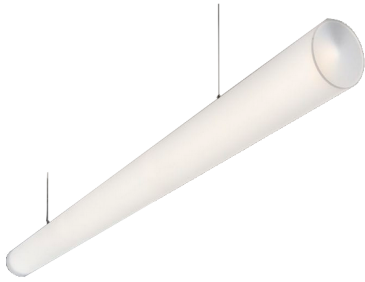

# HFL R XT70 LED

LED Hanging fittings / LED Závesné svetidlo

## Specifications / Špecifikácia

<b>Model</b>	HFL R XT70	HFL R XT70	HFL R XT70	HFL R XT70
<b>Power / Výkon</b>	35 W	42 W	50 W	59,5 W
<b>Luminous Flux/Svetelný tok</b>	4844 LM	6055 LM	7266 LM	8477 LM
<b>Color temperature / farba</b>	3000K/4000K			
<b>Electrical class / el. tried</b>	I			
<b>UGR</b>	--			
<b>Color Rendering Index (CRI)</b>	Ra 80			
<b>Beam angle Uhol vyžarovania</b>	140 °			
<b>Input Voltage Napájanie</b>	200-240VAC			
<b>Power Factor</b>	>0.90			
<b>Frequency</b>	50 / 60 Hz			
<b>Operating Temperature Pracovná teplota</b>	45°C			
<b>Driver Type / Typ napájača</b>	Constant Current (CC)			
<b>Product Dimension (mm) Rozmer svetidla (mm)</b>	A x B Ø70 x 1140	A x B Ø70 x 1420	A x B Ø70 x 1700	A x B Ø70 x 1980
<b>Luminaire Net Weight Hmotnosť svetidla</b>	1.7kg	1.9kg	2.3kg	2.7kg
<b>Material</b>	<b>Housing / teleso</b>	Aluminum Alloy / hliníková zliatina		
	<b>Diffuser / difuzor</b>	PMMA / Polymetylmetakrylát		
<b>Fixture Color / Farba svetidla</b>	White / Biela			
<b>IP Rating / Krytie IP</b>	IP20			
<b>Life Time / životnosť</b>	>50,000H (Ta=30°L80B10)			
<b>Warranty / záruka</b>	5 Years/rokov			
<b>Hanging system Závesný systém</b>	1.5m rope/lano			