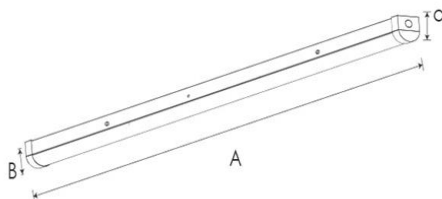

## LED LINEAR LIGHT IP20

### Specifications / Špecifikácia

<b>Model</b>	DB 08	
<b>Power / Výkon</b>	20 W	
<b>Luminous Flux/Svetelný tok</b>	2800 lm	
<b>Color temperature / farba</b>	3CCT	
<b>SDCM /MacAdam ellipse</b>	MacAdam 4	
<b>Electrical class / el. tried</b>	I	
<b>UGR</b>	--	
<b>Color Rendering Index (CRI)</b>	Ra 80	
<b>Input Voltage Napájanie</b>	200-240VAC	
<b>Power Factor</b>	>0.90	
<b>Frequency</b>	50 / 60 Hz	
<b>Driver Type / Typ napájača</b>	Constant Current (CC)	
<b>Product Dimension (mm) Rozmer svietidla (mm)</b>	A x B x C 570 x 60 x 69	
<b>Material</b>	<b>Housing / teleso</b>	Steel plate / Oceľový plech
	<b>Diffuser / difuzor</b>	Opal/PMMA/ Polymetylmetakrylát
<b>Fixture Color/ Farba svietidla</b>	White/Biela	
<b>IP Rating / Krytie IP</b>	IP40	
<b>Life Time / životnosť</b>	>50,000H	
<b>Warranty / záruka</b>	5 Years/5 rokov	

### Dimensions / Rozmery