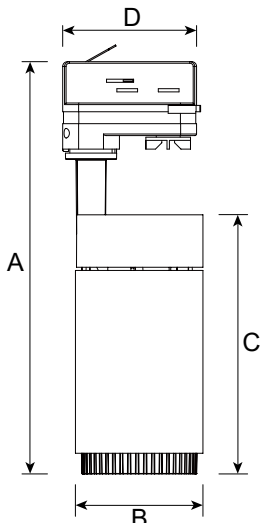

LTS ZOOM

LED Track lights IP20 / LED Lištové svietidlo IP20

Specifications / Špecifikácia

| | |
|---|---|
| Model | LTS ZOOM |
| Power / Výkon | 15-35W |
| Luminous Flux/Svetelný tok | 1500-3000lm |
| Color temperature / farba | 3000K / 4000K |
| Electrical class / el. tried | I |
| UGR | -- |
| Color Rendering Index (CRI) | Ra 80 / Ra 90 |
| Beam angle Uhol vyžarovania | 15° - 60° |
| Input Voltage Napájanie | 200-240VAC |
| Power Factor | >0.90 |
| Frequency | 50 Hz |
| Operating Temperature Pracovná teplota | 40°C |
| Driver Type / Typ napájača | Constant Current (CC) , TRIAC DIM |
| Product Dimension (mm) Rozmer svietidla (mm) | A x B x C x D Ø100*265x173x84,5 |
| Luminaire Net Weight Hmotnosť svietidla | 1,29kg |
| Material | Housing / teleso Aluminum Alloy / hliníková zliatina |
| | Optic / optika PC / Polycarbonate |
| Fixture Color / Farba svietidla | White / Biela RAL 9016 , Black / Čierna RAL 9005 |
| IP Rating / Krytie IP | IP20 |
| Life Time / životnosť | >50,000H (Ta=30°L80B10) |
| Warranty / záruka | 5 Years/rokov |

Manual Zoom adjustment / Manuálne nastavenie zoom.

Dimensions / Rozmery

Beam angle / Uhol vyžarovania