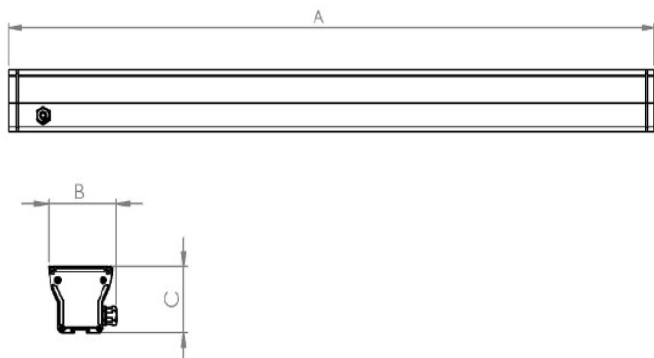

WALL-WASHER 880 1,50m

LED INDUSTRIAL LIGHT IP65

Specifications / Špecifikácia

Model	WALL-WASHER 880 1,50m	
Power / Výkon	83W	
Luminous Flux/Svetelný tok	12500 lm	
Color temperature / farba	4000K	
Electrical class / el. tried	I	
UGR	--	
Color Rendering Index (CRI)	Ra 80	
Beam angle Uhol vyžarovania	Linear optic - Sym/ Asym/ Narrow	
Input Voltage Napájanie	200-240VAC	
Power Factor	>0.90	
Frequency	50 / 60 Hz	
Driver Type / Typ napájača	FIX driver	
Product Dimension (mm) Rozmer svietidla (mm)	A x B x C 1500 x 75 x 75	
Material	Housing / teleso	Aluminium alloy / hliníková zliatina
	Diffuser / difuzor	Glass/ sklo
Accessories / Príslušenstvo	Wall-mounted bracket clamp / Konzola na prichytenie	
Options / Možnosť	Continuous electrical wiring / Priebežné zapojenie Emergency unit / Núdzová jednotka	
Fixture Color/ Farba svietidla	Grey / Sivá	
IP Rating / Krytie IP	IP65	
Life Time / životnosť	>50,000h	
Warranty / záruka	5 Years/5 rokov	

Dimensions / Rozmery

Photometry - symmetric