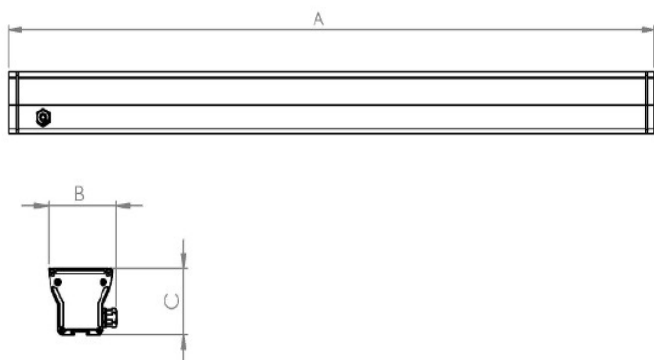

WALL-WASHER 880 1,50m

LED INDUSTRIAL LIGHT IP65

Specifications / Špecifikácia

Model	WALL-WASHER 880 1,50m	
Power / Výkon	115W	
Luminous Flux/Svetelný tok	21000 lm	
Color temperature / farba	4000K	
Electrical class / el. tried	I	
LED module	BRICK 16x4 + LEDIL/KHADOT 4x4 optic	
Color Rendering Index (CRI)	Ra 80	
Beam angle Uhol vyžarovania	Linear optic - Sym/ Asym/ Narrow	
Input Voltage Napájanie	200-240VAC	
Power Factor	>0.90	
Frequency	50 / 60 Hz	
Driver Type / Typ napájača	FIX driver	
Product Dimension (mm) Rozmer svietidla (mm)	A x B x C 1500 x 75 x 75	
Material	Housing / teleso	Aluminium alloy / hliníková zliatina
	Diffuser / difuzor	Glass/ sklo
Accessories / Príslušenstvo	Wall-mounted bracket clamp / Konzola na prichytenie	
Options / Možnosť	Continuous electrical wiring / Priebežné zapojenie Emergency unit / Núdzová jednotka	
Fixture Color/ Farba svietidla	Grey / Sivá	
IP Rating / Krytie IP	IP65	
Life Time / životnosť	>50,000h	
Warranty / záruka	5 Years/5 rokov	

Dimensions / Rozmery

Photometry - symmetric