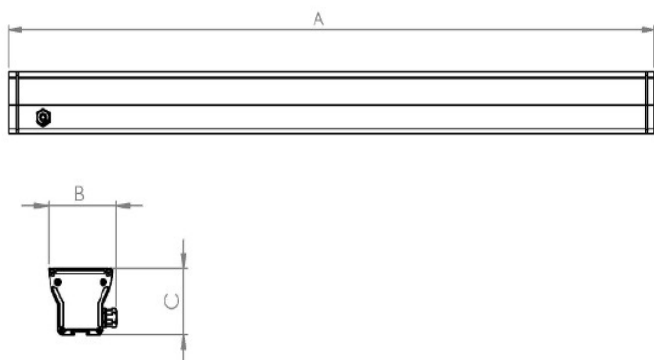

# WALL-WASHER 880 0,88m

### Specifications / Špecifikácia

<b>Model</b>	WALL-WASHER 880	
<b>Power / Výkon</b>	43 W	
<b>Luminous Flux/Svetelný tok</b>	6400 lm	
<b>Color temperature / farba</b>	4000K	
<b>Electrical class / el. tried</b>	I	
<b>UGR</b>	--	
<b>Color Rendering Index (CRI)</b>	Ra 80	
<b>Beam angle Uhol vyžarovania</b>	Linear optic - Sym/ Asym/ Narrow	
<b>Input Voltage Napájanie</b>	200-240VAC	
<b>Power Factor</b>	>0.90	
<b>Frequency</b>	50 / 60 Hz	
<b>Driver Type / Typ napájača</b>	FIX driver	
<b>Product Dimension (mm) Rozmer svetidla (mm)</b>	A x B x C 880 x 75 x 75	
<b>Material</b>	<b>Housing / teleso</b>	Aluminium alloy / hliníková zliatina
	<b>Diffuser / difuzor</b>	Glass/ sklo
<b>Accessories / Príslušenstvo</b>	Wall-mounted bracket clamp / Konzola na prichytenie	
<b>Options / Možnosť</b>	Continuous electrical wiring / Priebežné zapojenie Emergency unit / Núdzová jednotka	
<b>Fixture Color/ Farba svetidla</b>	Grey / Sivá	
<b>IP Rating / Krytie IP</b>	IP65	
<b>Life Time / životnosť</b>	>50,000h	
<b>Warranty / záruka</b>	5 Years/5 rokov	

### Dimensions / Rozmery