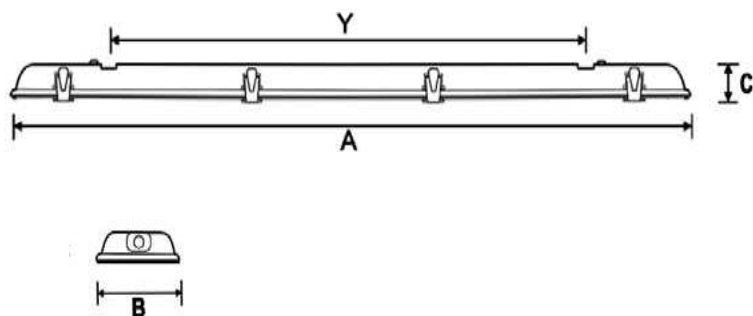

Specifications / Špecifikácia

Model	I 7 218	I 7 236	I 7 258
Power / Výkon	15-29 W	29-60 W	45-72 W
Luminous Flux/Svetelný tok	2200-4400 lm	4400-8800 lm	6300-11000 lm
Color temperature / farba	4000K		
Electrical class / el. tried	II		
UGR	--		
Color Rendering Index (CRI)	Ra 80		
Beam angle Uhol vyžarovania	120 °		
Input Voltage Napájanie	220-240VAC		
Power Factor	>0.90		
Frequency	50 / 60 Hz		
Driver Type / Typ napájača	Constant Current (CC) , FIX driver *		
Product Dimension (mm) Rozmer svietidla (mm)	A x B x C x Y 605x200x100x495	A x B x C x Y 1305x200x100x1100	A x B x C x Y 1605x200x100x1400
Material	Housing / teleso	trimmed sheet steel - 0,6 mm /Oceľový plech - 0,6 mm.	
	Diffuser / difuzor	Glass – heat tempered / Polycarbonate - Opal/Clear Sklo – tepelne tvrdené / Polykarbonát – opáľový/čirý	
Clips/Klipsy		Steel / oceľové	
Fixture Color / Farba svietidla		RAL 9003 /prášková farba RAL 9003	
IP Rating / Krytie IP		IP65 , IK10	
Life Time / životnosť		>50,000H	
Warranty / záruka		5 Years/5 rokov	

*Available with a dimmable DALI driver on demand.

Waterproof LED luminary with protection IP 65. Wide use, several power variants. Light corresponds to the specifications international food industry standards IFS HACCP. Vodotesné LED svietidlo s krytím IP 65 so širokým uplatnením s možnosťou použitia rôznych výkonových variant a prevedení. Svietidlo zodpovedá špecifikáciám medzinárodných noriem potravinárskeho priemyslu IFS HACCP.

Dimensions / Rozmery

Photometry