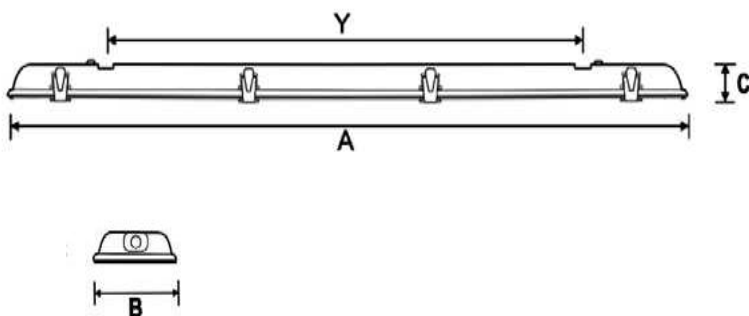

IP 65 I 7 218 IRON LED

LED WATERPROOF IP65

Specifications / Špecifikácia

Model	I 7 218	
Power / Výkon	15-29W	
Luminous Flux/Svetelný tok	2200-4400 lm	
Color temperature / farba	4000K	
Electrical class / el. tried	II	
UGR	--	
Color Rendering Index (CRI)	Ra 80	
Beam angle Uhol vyžarovania	120 °	
Input Voltage Napájanie	220-240VAC	
Power Factor	>0.90	
Frequency	50 / 60 Hz	
Driver Type / Typ napájača	Constant Current (CC) , FIX driver *	
Product Dimension (mm) Rozmer svietidla (mm)	A x B x C x Y 605x200x100x495	
Material	Housing / teleso	trimmed sheet steel - 0,6 mm /Oceľový plech - 0,6 mm.
	Diffuser / difuzor	Glass – heat tempered / Polycarbonate - Opal/Clear Sklo – tepelne tvrdené / Polykarbonát – opáľový/čirý
Clips/Klipsy		Steel / oceľové
Fixture Color / Farba svietidla		RAL 9003 /prášková farba RAL 9003
IP Rating / Krytie IP		IP65 , IK10
Life Time / životnosť		>50,000H
Warranty / záruka		5 Years/5 rokov

*Available with a dimmable DALI driver on demand.

Waterproof LED luminary with protection IP 65. Wide use, several power variants. Light corresponds to the specifications international food industry standards IFS HACCP. Vodotesné LED svietidlo s krytím IP 65 so širokým uplatnením s možnosťou použitia rôznych výkonových variant a prevedení. Svietidlo zodpovedá špecifikáciám medzinárodných noriem potravinárskeho priemyslu IFS HACCP.

Dimensions / Rozmery

Photometry