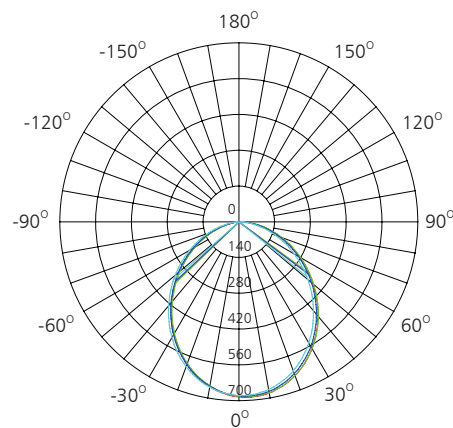

### Specifications / Špecifikácia

<b>Model</b>	DL 865	
<b>Power / Výkon</b>	35W	
<b>Luminous Flux/Svetelný tok</b>	3500lm	
<b>Color temperature / farba</b>	3000K / 4000K	
<b>Electrical class / el. tried</b>	II	
<b>UGR</b>	--	
<b>Color Rendering Index (CRI)</b>	Ra 80	
<b>Beam angle Uhol vyžarovania</b>	100°	
<b>Input Voltage Napájanie</b>	200-240VAC	
<b>Power Factor</b>	>0.90	>0.93
<b>Frequency</b>	50 / 60 Hz	
<b>Operating Temperature Pracovná teplota</b>	70°C	
<b>Driver Type / Typ napájača</b>	Constant Current (CC)	
<b>Product Dimension (mm) Rozmer svietidla (mm)</b>	AxBxC Ø235x54,5xØ215	
<b>Luminaire Net Weight Hmotnosť svietidla</b>	1.10kg	
<b>Material</b>	<b>Housing / teleso</b>	Aluminum Alloy / hliníková zliatina
	<b>Diffuser / difuzor</b>	PMMA / Polymetylmetakrylát / OPAL
<b>Fixture Color / Farba svietidla</b>	White / Biela	
<b>IP Rating / Krytie IP</b>	IP65	
<b>Life Time / životnosť</b>	>50,000H (Ta=30°L80B10)	
<b>Warranty / záruka</b>	5 Years/ 5 rokov	

### Dimensions / Rozmery

### Photometry

UNIT: cd

- C0/180, 99.9 deg
- C30/210, 99.9 deg
- C60/240, 99.9deg
- C90/270, 99.9 deg

AVERAGE BEAM ANGLE (50%): 99.9DEG