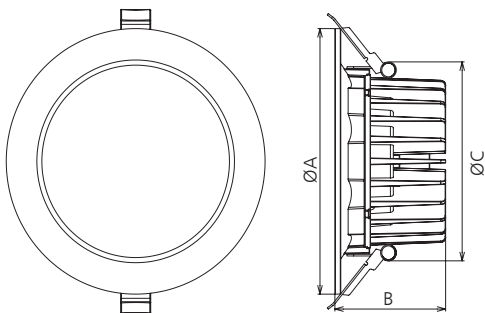

### Specifications / Špecifikácia

<b>Model</b>	DL 865	
<b>Power / Výkon</b>	35W	
<b>Luminous Flux/Svetelný tok</b>	3500lm	
<b>Color temperature / farba</b>	3000K / 4000K	
<b>Electrical class / el. tried</b>	II	
<b>UGR</b>	--	
<b>Color Rendering Index (CRI)</b>	Ra 80	
<b>Beam angle Uhol vyžarovania</b>	100°	
<b>Input Voltage Napájanie</b>	200-240VAC	
<b>Power Factor</b>	>0.90	>0.93
<b>Frequency</b>	50 / 60 Hz	
<b>Operating Temperature Pracovná teplota</b>	70°C	
<b>Driver Type / Typ napájača</b>	Constant Current (CC)	
<b>Product Dimension (mm) Rozmer svietidla (mm)</b>	AxBxC Ø235x54,5xØ215	
<b>Luminaire Net Weight Hmotnosť svietidla</b>	1.10kg	
<b>Material</b>	<b>Housing / teleso</b>	Aluminum Alloy / hliníková zliatina
	<b>Diffuser / difuzor</b>	PMMA / Polymetylmetakrylát / OPAL
<b>Fixture Color / Farba svietidla</b>	White / Biela	
<b>IP Rating / Krytie IP</b>	IP65	
<b>Life Time / životnosť</b>	>50,000H (Ta=30°L80B10)	
<b>Warranty / záruka</b>	5 Years/ 5 rokov	

### Dimensions / Rozmery

### Photometry

UNIT: cd

- C0/180, 99.9 deg
- C30/210, 99.9 deg
- C60/240, 99.9deg
- C90/270, 99.9 deg

AVERAGE BEAM ANGLE (50%): 99.9DEG