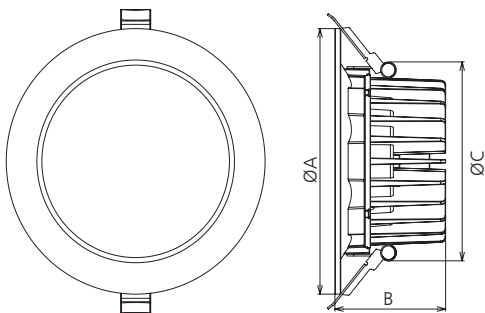

### Specifications / Špecifikácia

Model	DL 365	DL 465	DL 665	DL 865
Power / Výkon	13W	18W	25W	35W
Luminous Flux/Svetelný tok	1300LM	1800LM	2500LM	3500LM
Color temperature / farba	3000K / 4000K			
Electrical class / el. tried	II			
UGR	--			
Color Rendering Index (CRI)	Ra 80			
Beam angle Uhol vyžarovania	100°			
Input Voltage Napájanie	200-240VAC			
Power Factor	>0.90	>0.93		
Frequency	50 / 60 Hz			
Operating Temperature Pracovná teplota	70°C			
Driver Type / Typ napájača	Constant Current (CC)			
Product Dimension (mm) Rozmer svietidla (mm)	AxBxC Ø115x55xØ95	AxBxC Ø155x67xØ116	AxBxC Ø195x46,5xØ172	AxBxC Ø235x54,5xØ201
Luminaire Net Weight Hmotnosť svietidla	0.6kg	0.75kg	0.90kg	1.10kg
Material	Housing / teleso	Aluminum Alloy / hliníková zliatina		
	Diffuser / difuzor	PMMA / Polymetylmetakrylát		
Fixture Color / Farba svietidla	White / Biela			
IP Rating / Krytie IP	IP65			
Life Time / životnosť	>50,000H (Ta=30°L80B10)			
Warranty / záruka	5 Years/rokov			

### Dimensions / Rozmery

### Photometry

UNIT: cd

- C0/180, 99.9 deg
- C30/210, 99.9 deg
- C60/240, 99.9 deg
- C90/270, 99.9 deg

AVERAGE BEAM ANGLE (50%): 99.9DEG