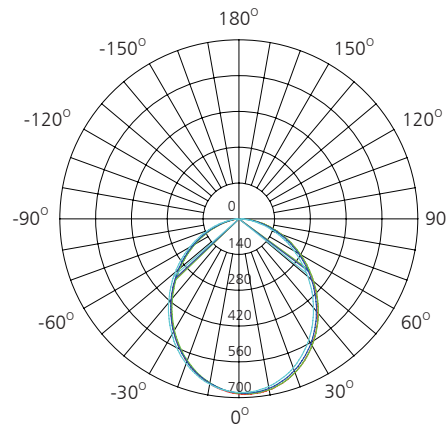

### Specifications / Špecifikácia

Model	DL 365	DL 465	DL 665	DL 865
Power / Výkon	13W	18W	25W	35W
Luminous Flux/Svetelný tok	1300LM	1800LM	2500LM	3500LM
Color temperature / farba	3000K / 4000K			
Electrical class / el. tried	II			
UGR	--			
Color Rendering Index (CRI)	Ra 80			
Beam angle Uhol vyžarovania	100°			
Input Voltage Napájanie	200-240VAC			
Power Factor	>0.90	>0.93		
Frequency	50 / 60 Hz			
Operating Temperature Pracovná teplota	70°C			
Driver Type / Typ napájača	Constant Current (CC)			
Product Dimension (mm) Rozmer svietidla (mm)	AxBxC Ø115x55xØ95	AxBxC Ø155x67xØ116	AxBxC Ø195x46,5xØ172	AxBxC Ø235x54,5xØ201
Luminaire Net Weight Hmotnosť svietidla	0.6kg	0.75kg	0.90kg	1.10kg
Material	Housing / teleso	Aluminum Alloy / hliníková zliatina		
	Diffuser / difuzor	PMMA / Polymetylmetakrylát		
Fixture Color / Farba svietidla	White / Biela			
IP Rating / Krytie IP	IP65			
Life Time / životnosť	>50,000H (Ta=30°L80B10)			
Warranty / záruka	5 Years/rokov			

### Dimensions / Rozmery

### Photometry

UNIT: cd

- C0/180, 99.9 deg
- C30/210, 99.9 deg
- C60/240, 99.9 deg
- C90/270, 99.9 deg

AVERAGE BEAM ANGLE (50%): 99.9DEG