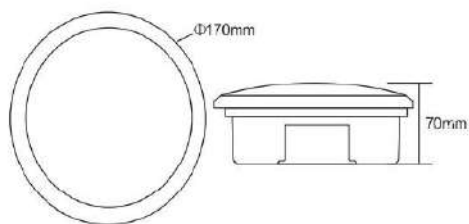

STAR P ANTIPANIC CB

LED Emergency light IP65 / LED Núdzové svietidlo IP65

Specifications / Špecifikácia

| | | |
|---|---------------------------------|----------------------------|
| Model | STAR P ANTIPANIC LED CORIDOR CB | |
| Power / Výkon | 3 W | |
| Luminous Flux/Svetelný tok | 165 lm | |
| Color temperature / farba | 6000K | |
| Electrical class / el. tried | II | |
| UGR | -- | |
| Color Rendering Index (CRI) | Ra 70 | |
| Beam angle Uhol vyžarovania | coridor optic | |
| Input Voltage Napájanie | 200-240VAC | |
| Power Factor | >0.92 | |
| Frequency | 50 / 60 Hz | |
| Operating Temperature Pracovná teplota | 0°C to +40 °C | |
| Mode / Režim | CB / CBAM | |
| Product Dimension (mm) Rozmer svietidla (mm) | A x B x C ø170x70xø150 | |
| Luminaire Net Weight Hmotnosť svietidla | 0.75kg | |
| Material | Housing / teleso | PMMA / Polymetylmetakrylát |
| | Diffuser / difuzor | PMMA / Polymetylmetakrylát |
| Fixture Color / Farba svietidla | White / Biela RAL | |
| IK Rating / Krytie IK | IK05 | |
| IP Rating / Krytie IP | IP65 | |
| Life Time / životnosť | >50,000H (Ta=30°L80B10) | |
| Warranty / záruka | 5 Years/rokov | |

Dimensions / Rozmery

Accessories / Doplnky