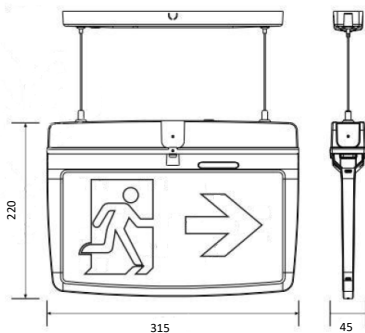

STAR GLASS UNI CB

LED Emergency light IP65 / LED Núdzové svietidlo IP65

Specifications / Špecifikácia

Model	STAR GLASS UNI CB
Power / Výkon	3,5 W
Luminous Flux/Svetelný tok	75 LM
Color temperature / farba	5000K
Electrical class / el. tried	II
UGR	--
Color Rendering Index (CRI)	Ra 80
Visibility Viditeľnosť	25 m
Input Voltage Napájanie	200-240VAC
Power Factor	>0.92
Frequency	0 / 50 Hz
Operating Temperature Pracovná teplota	0°C to +40 °C
Mode / Režim	CB /CBAM
Product Dimension (mm) Rozmer svietidla (mm)	A x B x C 315 x 45 x 220
Luminaire Net Weight Hmotnosť svietidla	0,85 kg
Material	Housing / teleso PMMA / Polymetylmetakrylát
	Diffuser / difuzor PMMA / Polymetylmetakrylát
Fixture Color / Farba svietidla	White / Biela RAL
IK Rating / Krytie IK	IK05
IP Rating / Krytie IP	IP65
Life Time / životnosť	>50,000H (Ta=30°L80B10)
Warranty / záruka	5 Years/rokov

Dimensions / Rozmery

Instalation / Inštalácia