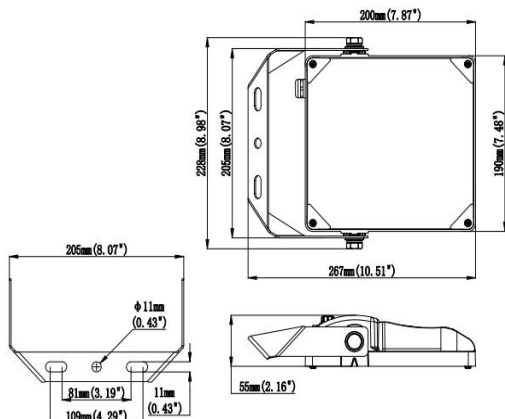

Dimensions / Rozmery

Applications / Aplikácia

- For recreational sports (tennis courts, basketball courts...)
- Pre rekreačné športy (tenisové kurty, basketbalové kurty...)
- Exhibition Center / Výstavné centra
- Shopping Mall / Nákupne centra
- Stadium / štadióny
- Parking lots / Parkoviská