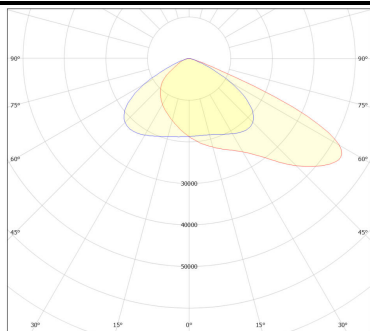

LRF 50W

LED Reflectors lights IP66 / LED Reflektorové svietidlá IP66

Photometry

Asymmetric optic/asymetická optika