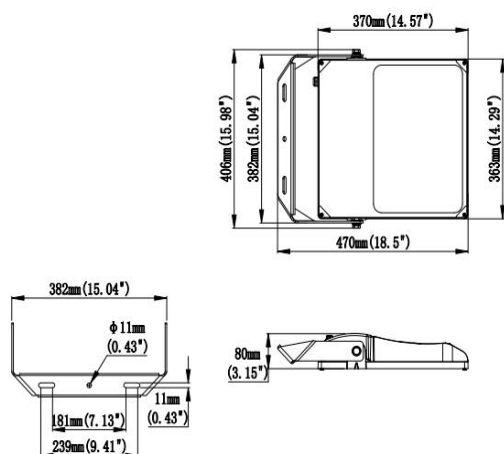

### Specifications / Špecifikácia

<b>Model</b>	LRF 300	
<b>Power / Výkon</b>	300W ±15W	
<b>Luminous Flux/Svetelný tok</b>	37500lm	
<b>Color temperature / farba</b>	4000K	
<b>Electrical class / el. tried</b>	I	
<b>LED Type/ Typ LED čipov</b>	SDM	
<b>Color Rendering Index (CRI)</b>	Ra 70 (Ra80 optional)	
<b>Beam angle Uhol vyžarovania</b>	Symetric/Asymetric/Narrow	
<b>Input Voltage Napájanie</b>	SOSEN 200-240VAC	
<b>Power Factor</b>	>0.93	
<b>Frequency</b>	50 / 60 Hz	
<b>Operating Temperature Pracovná teplota</b>	-10°C - 40°C	
<b>Driver Type / Typ napájača</b>	Constant Current (CC) / Dali driver	
<b>Product Dimension (mm) Rozmer svietidla (mm)</b>	A x B x C 470x406x80	
<b>Luminaire Net Weight Hmotnosť svietidla</b>	8.1kg	
<b>Material</b>	<b>Housing / teleso</b>	Aluminum Alloy / hliníková zliatina
	<b>Diffuser / difuzor</b>	Tempered Glass and Polycarbonate Optical Lens Tvrdené sklo a polykarbonátové optické šošovky
<b>Fixture Color / Farba svietidla</b>	Black/Čierna	
<b>IP Rating / Krytie IP</b>	IP66 , IK10	
<b>Life Time / životnosť</b>	>50,000H (Ta=30°L80B10)	
<b>Warranty / záruka</b>	5 Years/ 5 rokov	

### Dimensions / Rozmery