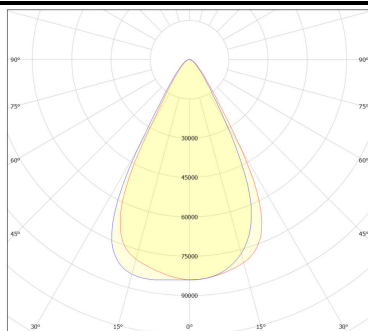

Symmetric optic/symetická optika