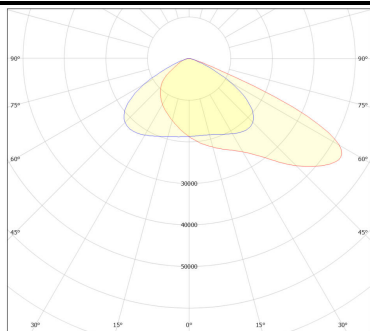

LRF 100W

LED Reflectors lights IP66 / LED Reflektorové svietidlá IP66

Photometry

Asymmetric optic/asymetická optika