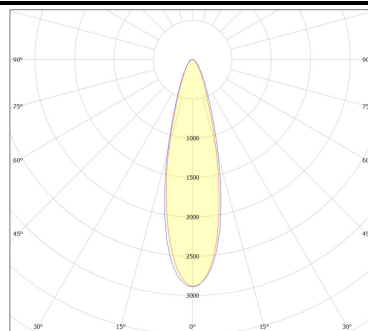

Narrow optic/úzka optika