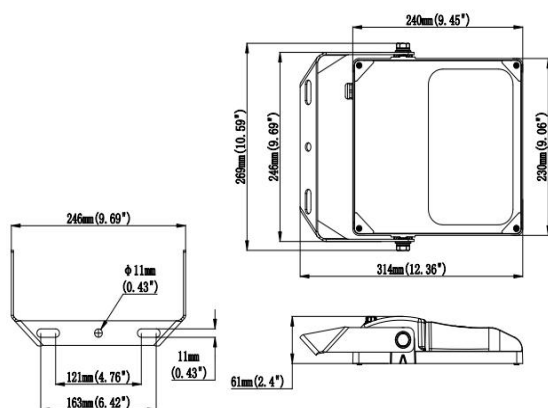

LRF 100W

LED Reflectors lights IP66 / LED Reflektorové svietidlá IP66

Specifications / Špecifikácia

Model	LRF 100	
Power / Výkon	100W ±5W	
Luminous Flux/Svetelný tok	12500lm	
Color temperature / farba	4000K	
Electrical class / el. tried	I	
LED Type/ Typ LED čipov	SDM	
Color Rendering Index (CRI)	Ra 70 (Ra80 optional)	
Beam angle Uhol vyžarovania	Symetric/Asymetric/Narrow	
Input Voltage Napájanie	SOSEN 200-240VAC	
Power Factor	>0.93	
Frequency	50 / 60 Hz	
Operating Temperature Pracovná teplota	-10°C - 40°C	
Driver Type / Typ napájača	Constant Current (CC) / Dalí driver	
Product Dimension (mm) Rozmer svietidla (mm)	A x B x C 314x269x61	
Luminaire Net Weight Hmotnosť svietidla	2,8 kg	
Material	Housing / teleso	Aluminum Alloy / hliníková zliatina
	Diffuser / difuzor	Tempered Glass and Polycarbonate Optical Lens Tvrdené sklo a polykarbonátové optické šošovky
Fixture Color / Farba svietidla	Black/Čierna	
IP Rating / Krytie IP	IP66 , IK10	
Life Time / životnosť	>50,000H (Ta=30°L80B10)	
Warranty / záruka	5 Years/ 5 rokov	

Dimensions / Rozmery

Applications / Aplikácia

- For recreational sports (tennis courts, basketball courts...)
- Pre rekreačné športy (tenisové kurty, basketbalové kurty...)
- Exhibition Center / Výstavné centra
- Shopping Mall / Nákupne centra
- Stadium / štadióny
- Parking lots / Parkoviská

LRF 100W

LED Reflectors lights IP66 / LED Reflektorové svietidlá IP66

Photometry

Asymmetric optic/asymetická optika

Symmetric optic/symetická optika

Narrow optic/úzka optika

Mounting Options / Možnosti montáže