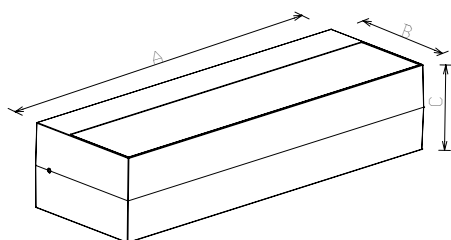

Specifications / Špecifikácia

Model	WL 88-10	WL 88-15
Power / Výkon	10 W	15 W
Luminous Flux/Svetelný tok	750 lm	1150 lm
Color temperature / farba	3000K / 4000K	
Electrical class / el. tried	I	
UGR	--	
Color Rendering Index (CRI)	Ra 80	
Beam angle Uhol vyžarovania	60°x 115°x 60°	
Input Voltage Napájanie	200-240VAC	
Power Factor	>0.50	
Frequency	50 / 60 Hz	
Operating Temperature Pracovná teplota	-20°C - 45°C	
Driver Type / Typ napájača	Triac	
Product Dimension (mm) Rozmer svietidla (mm)	A x B x C 200x100x60	A x B x C 300x100x60
Luminaire Net Weight Hmotnosť svietidla	0.71kg	1.3kg
Material	Housing / teleso	Aluminum Alloy / hliníková zliatina
	Diffuser / difuzor	PMMA / Polymetylmetakrylát
Fixture Color / Farba svietidla	Black / Čierna	
IP Rating / Krytie IP	IP65	
Life Time / životnosť	>50,000H (Ta=30°L80B10)	
Warranty / záruka	5 Years/rokov	

Dimensions / Rozmery

Photometry
