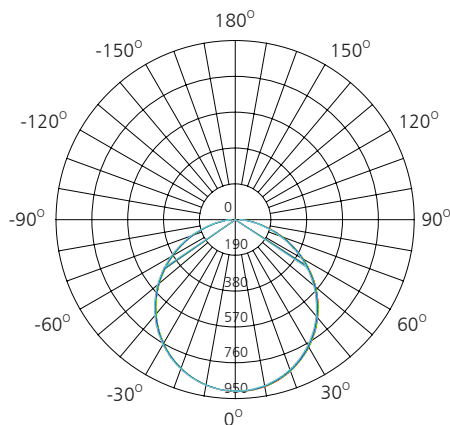

RF ROUND CCT 500,600 LED

LED Hanging fittings / LED Závašné svetidlo

Specifications / Špecifikácia

Model	RF ROUND 500	RF ROUND 600
Power / Výkon	40 W	72 W
Luminous Flux/Svetelný tok	2760 lm	4968 lm
Color temperature / farba	3000K/4000K CCT	
Electrical class / el. tried	I	
UGR	--	
Color Rendering Index (CRI)	Ra 80	
Beam angle Uhol vyžarovania	120 °	
Input Voltage Napájanie	200-240VAC	
Power Factor	>0.90	
Frequency	50 / 60 Hz	
Operating Temperature Pracovná teplota	45°C	
Driver Type / Typ napájača	Constant Current (CC) , FIX driver *	
Product Dimension (mm) Rozmer svetidla (mm)	A x B Ø500 x 100	A x B Ø600 x 100
Luminaire Net Weight Hmotnosť svetidla	1,9kg	2,3kg
Material	Housing / teleso	Sheet / plech
	Diffuser / difuzor	PMMA / Polymetylmetakrylát Opal
Fixture Color / Farba svetidla	White / Biela , Black / Čierna *	
IP Rating / Krytie IP	IP40	
Life Time / životnosť	>50,000H (Ta=30°L80B10)	
Warranty / záruka	5 Years/rokov	
Hanging system Závašný systém	1.5m rope/lano	

Dimensions / Rozmery

Photometry

UNIT: cd

- C0/180, 112.3 deg
- C30/210, 112.3 deg
- C60/240, 112.4 deg
- C90/270, 112.3 deg

AVERAGE BEAM ANGLE (50%): 112.3 DEG