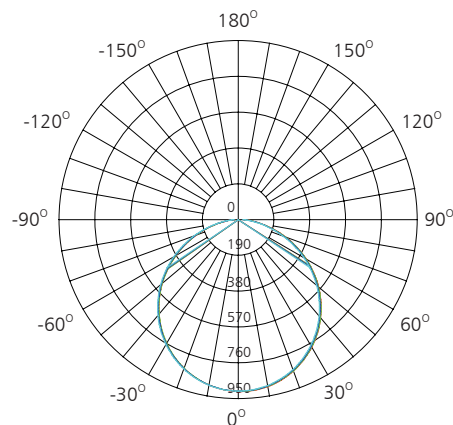

RF ROUND CCT 300,400 LED

LED Hanging fittings / LED Závašné svietidlo

Specifications / Špecifikácia

Model	RF ROUND 300	RF ROUND 400
Power / Výkon	24 W	30 W
Luminous Flux/Svetelný tok	1656 lm	2070 lm
Color temperature / farba	3000K/4000K CCT	
Electrical class / el. tried	I	
UGR	--	
Color Rendering Index (CRI)	Ra 80	
Beam angle Uhol vyžarovania	120 °	
Input Voltage Napájanie	200-240VAC	
Power Factor	>0.90	
Frequency	50 / 60 Hz	
Operating Temperature Pracovná teplota	45°C	
Driver Type / Typ napájača	Constant Current (CC) , FIX driver *	
Product Dimension (mm) Rozmer svietidla (mm)	A x B Ø300 x 100	A x B Ø400 x 100
Luminaire Net Weight Hmotnosť svietidla	1.25kg	1.52kg
Material	Housing / teleso	Sheet / plech
	Diffuser / difuzor	PMMA / Polymetylmetakrylát
		Opal
Fixture Color / Farba svietidla	White / Biela , Black / Čierna *	
IP Rating / Krytie IP	IP40	
Life Time / životnosť	>50,000H (Ta=30°L80B10)	
Warranty / záruka	5 Years/rokov	
Hanging system Závašný systém	1.5m rope/lano	

Dimensions / Rozmery

Photometry

UNIT: cd

- C0/180, 112.3 deg
- C30/210, 112.3 deg
- C60/240, 112.4 deg
- C90/270, 112.3 deg

AVERAGE BEAM ANGLE (50%): 112.3 DEG