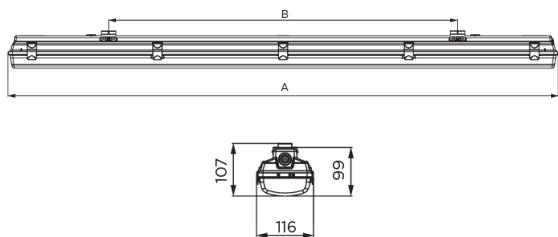

## Specifications / Špecifikácia

<b>Model</b>	F7 218 600	F7 236 1200	F7 258 1500
<b>Power / Výkon</b>	29W	60 W	72W
<b>Luminous Flux/Svetelný tok</b>	4400 lm	8800 lm	11000 lm
<b>Color temperature / farba</b>	4000K		
<b>Electrical class / el. tried</b>	I		
<b>UGR</b>	--		
<b>Color Rendering Index (CRI)</b>	Ra 80		
<b>Beam angle Uhol vyžarovania</b>	120 °		
<b>Input Voltage Napájanie</b>	200-240VAC		
<b>Power Factor</b>	>0.90		
<b>Frequency</b>	50 / 60 Hz		
<b>Operating Temperature Pracovná teplota</b>	-20 °C / +35 °C		
<b>Driver Type / Typ napájača</b>	CC (Constant current) , FIX driver *		
<b>Product Dimension (mm) Rozmer svietidla (mm)</b>	A x B 669x460	A x B 1277x800	A x B 1577x1100
<b>Luminaire Net Weight Hmotnosť svietidla</b>	1.1kg	2.4kg	2.7kg
<b>Material</b>	<b>Housing / teleso</b>	GRP / Polyester vystužený sklenenými vláknami	
	<b>Diffuser / difuzor</b>	PMMA / Polymetylmetakrylát	
<b>Fixture Color / Farba svietidla</b>	White / Biela		
<b>IP Rating / Krytie IP</b>	IP65		
<b>Life Time / životnosť</b>	>50,000H (Ta=30°L80B10)		
<b>Warranty / záruka</b>	5 Years/rokov		

## Dimensions / Rozmery