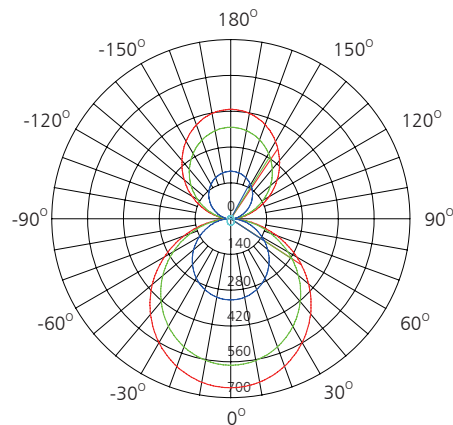

HFL DB59C LED

LED Hanging fittings / LED Závesné svietidlo

Specifications / Špecifikácia

Model	HFL DB59C
Power / Výkon	40 W
Luminous Flux/Svetelný tok	5000 lm
Color temperature / farba	4000K
Electrical class / el. tried	
UGR	19
Color Rendering Index (CRI)	Ra 80
Beam angle Uhol vyžarovania	60 °down / 110 °up
Input Voltage Napájanie	200-240VAC
Power Factor	>0.90
Frequency	50 / 60 Hz
Operating Temperature Pracovná teplota	45°C
Driver Type / Typ napájača	Constant Current (CC)
Product Dimension (mm) Rozmer svietidla (mm)	A x B x C x D 1200 x 120 x 40 x 1500
Luminaire Net Weight Hmotnosť svietidla	2.4kg
Housing / teleso	Aluminum Alloy / hliníková zliatina
Diffuser / difuzor	PMMA / Polymetylmetakrylát
Fixture Color / Farba svietidla	White / Biela
/ Krytie IP	IP20
/ životnosť	>50,000H (Ta=30°L80B10)
/ záruka	5 Years/rokov

Dimensions / Rozmery

Photometry

UNIT: cd

- C0/180, 270.8 deg
- C30/210, 269.2 deg
- C60/240, 264.9 deg
- C90/270, 199.4 deg

AVERAGE BEAM ANGLE (50%): 251.1 DEG
FHF DB59C