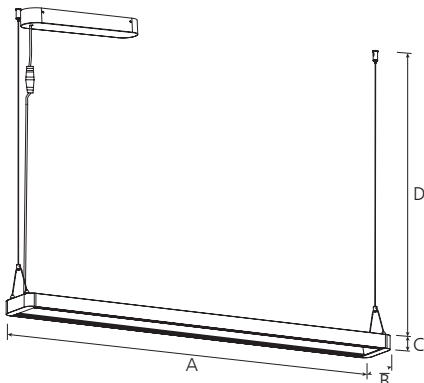

HFL DB59C LED

LED Hanging fittings / LED Závesné svietidlo

Specifications / Špecifikácia

Model	HFL DB59C
Power / Výkon	40 W
Luminous Flux/Svetelný tok	5000 lm
Color temperature / farba	4000K
Electrical class / el. tried	
UGR	19
Color Rendering Index (CRI)	Ra 80
Beam angle Uhol vyžarovania	60 °down / 110 °up
Input Voltage Napájanie	200-240VAC
Power Factor	>0.90
Frequency	50 / 60 Hz
Operating Temperature Pracovná teplota	45°C
Driver Type / Typ napájača	Constant Current (CC)
Product Dimension (mm) Rozmer svietidla (mm)	A x B x C x D 1200 x 120 x 40 x 1500
Luminaire Net Weight Hmotnosť svietidla	2.4kg
Housing / teleso	Aluminum Alloy / hliníková zliatina
Diffuser / difuzor	PMMA / Polymetylmetakrylát
Fixture Color / Farba svietidla	White / Biela
/ Krytie IP	IP20
/ životnosť	>50,000H (Ta=30°L80B10)
/ záruka	5 Years/rokov

Dimensions / Rozmery

Photometry

UNIT: cd

- C0/180, 270.8 deg
- C30/210, 269.2 deg
- C60/240, 264.9 deg
- C90/270, 199.4 deg

AVERAGE BEAM ANGLE (50%): 251.1 DEG
FHF DB59C