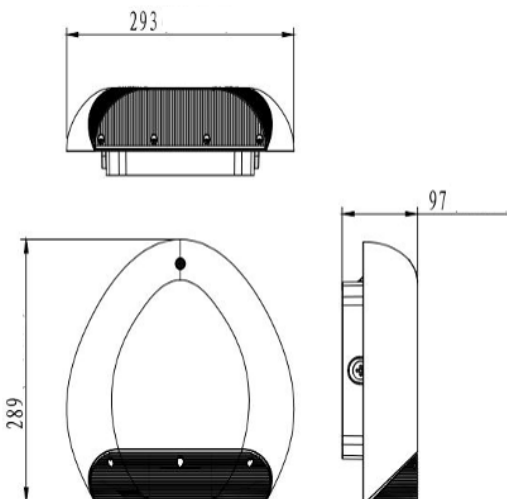

Instalation / Inštalácia