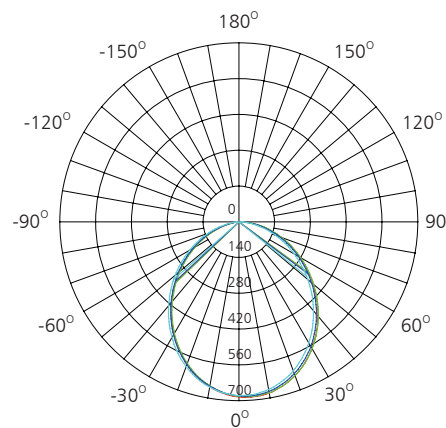

### Specifications / Špecifikácia

<b>Model</b>	DL 3001 UGR19	
<b>Power / Výkon</b>	35 W	
<b>Luminous Flux/Svetelný tok</b>	3410 lm	
<b>Color temperature / farba</b>	4000K	
<b>Electrical class / el. tried</b>	II	
<b>UGR</b>	19	
<b>Color Rendering Index (CRI)</b>	Ra 80	
<b>Beam angle Uhol vyžarovania</b>	60°	
<b>Input Voltage Napájanie</b>	200-240VAC	
<b>Power Factor</b>	>0.90	>0.93
<b>Frequency</b>	50 / 60 Hz	
<b>Operating Temperature Pracovná teplota</b>	70°C	
<b>Driver Type / Typ napájača</b>	Constant Current (CC)	
<b>Product Dimension (mm) Rozmer svietidla (mm)</b>	170×159	
<b>Luminaire Net Weight Hmotnosť svietidla</b>	0.9kg	
<b>Material</b>	<b>Housing / teleso</b>	Aluminum Alloy / hliníková zliatina
	<b>Diffuser / difuzor</b>	Clear glass / Číre sklo
<b>Fixture Color / Farba svietidla</b>	White / Biela	
<b>IP Rating / Krytie IP</b>	IP54	
<b>Life Time / životnosť</b>	>50,000H (Ta=30°L80B10)	
<b>Warranty / záruka</b>	5 Years/rokov	

### Dimensions / Rozmery

### Photometry

UNIT: cd

- C0/180, 99.9 deg
- C30/210, 99.9 deg
- C60/240, 99.9deg
- C90/270, 99.9 deg

AVERAGE BEAM ANGLE (50%): 99.9DEG