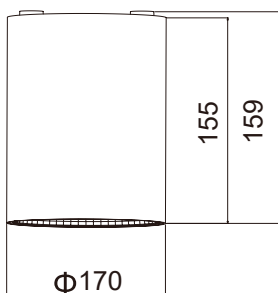

### Specifications / Špecifikácia

<b>Model</b>	DL 3001 UGR19	
<b>Power / Výkon</b>	35 W	
<b>Luminous Flux/Svetelný tok</b>	3410 lm	
<b>Color temperature / farba</b>	4000K	
<b>Electrical class / el. tried</b>	II	
<b>UGR</b>	19	
<b>Color Rendering Index (CRI)</b>	Ra 80	
<b>Beam angle Uhol vyžarovania</b>	60°	
<b>Input Voltage Napájanie</b>	200-240VAC	
<b>Power Factor</b>	>0.90	>0.93
<b>Frequency</b>	50 / 60 Hz	
<b>Operating Temperature Pracovná teplota</b>	70°C	
<b>Driver Type / Typ napájača</b>	Constant Current (CC)	
<b>Product Dimension (mm) Rozmer svietidla (mm)</b>	170×159	
<b>Luminaire Net Weight Hmotnosť svietidla</b>	0.9kg	
<b>Material</b>	<b>Housing / teleso</b>	Aluminum Alloy / hliníková zliatina
	<b>Diffuser / difuzor</b>	Clear glass / Číre sklo
<b>Fixture Color / Farba svietidla</b>	White / Biela	
<b>IP Rating / Krytie IP</b>	IP54	
<b>Life Time / životnosť</b>	>50,000H (Ta=30°L80B10)	
<b>Warranty / záruka</b>	5 Years/rokov	

### Dimensions / Rozmery