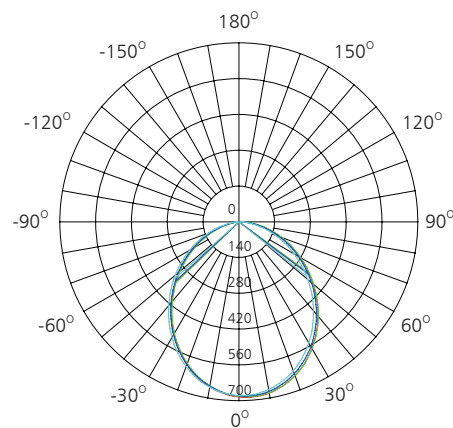

### Specifications / Špecifikácia

<b>Model</b>	DL 3000 T
<b>Power / Výkon</b>	23 W
<b>Luminous Flux/Svetelný tok</b>	2050lm
<b>Color temperature / farba</b>	4000K
<b>Electrical class / el. tried</b>	II
<b>UGR</b>	19
<b>Color Rendering Index (CRI)</b>	Ra 80
<b>Beam angle Uhol vyžarovania</b>	60°
<b>Input Voltage Napájanie</b>	200-240VAC
<b>Power Factor</b>	>0.90
<b>Frequency</b>	50 / 60 Hz
<b>Operating Temperature Pracovná teplota</b>	70°C
<b>Driver Type / Typ napájača</b>	Constant Current (CC)
<b>Product Dimension (mm) Rozmer svietidla (mm)</b>	Ø 173x155
<b>Luminaire Net Weight Hmotnosť svietidla</b>	1.1kg
<b>Material</b>	<b>Housing / teleso</b> Aluminum Alloy / hliníková zliatina
	<b>Diffuser / difuzor</b> PMMA / Polymetylmetakrylát
<b>Fixture Color / Farba svietidla</b>	White / Biela
<b>IP Rating / Krytie IP</b>	IP20
<b>Life Time / životnosť</b>	>50,000H (Ta=30°L80B10)
<b>Warranty / záruka</b>	5 Years/rokov

### Dimensions / Rozmery

### Photometry

**UNIT: cd**

- C0/180, 99.9 deg
- C30/210, 99.9 deg
- C60/240, 99.9deg
- C90/270, 99.9 deg

AVERAGE BEAM ANGLE (50%): 99.9DEG