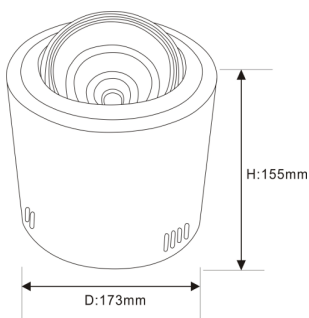

### Specifications / Špecifikácia

<b>Model</b>	DL 3000 T
<b>Power / Výkon</b>	23 W
<b>Luminous Flux/Svetelný tok</b>	2050lm
<b>Color temperature / farba</b>	4000K
<b>Electrical class / el. tried</b>	II
<b>UGR</b>	19
<b>Color Rendering Index (CRI)</b>	Ra 80
<b>Beam angle Uhol vyžarovania</b>	60°
<b>Input Voltage Napájanie</b>	200-240VAC
<b>Power Factor</b>	>0.90
<b>Frequency</b>	50 / 60 Hz
<b>Operating Temperature Pracovná teplota</b>	70°C
<b>Driver Type / Typ napájača</b>	Constant Current (CC)
<b>Product Dimension (mm) Rozmer svietidla (mm)</b>	Ø 173x155
<b>Luminaire Net Weight Hmotnosť svietidla</b>	1.1kg
<b>Material</b>	<b>Housing / teleso</b> Aluminum Alloy / hliníková zliatina
	<b>Diffuser / difuzor</b> PMMA / Polymetylmetakrylát
<b>Fixture Color / Farba svietidla</b>	White / Biela
<b>IP Rating / Krytie IP</b>	IP20
<b>Life Time / životnosť</b>	>50,000H (Ta=30°L80B10)
<b>Warranty / záruka</b>	5 Years/rokov

### Dimensions / Rozmery

### Photometry

**UNIT: cd**

- C0/180, 99.9 deg
- C30/210, 99.9 deg
- C60/240, 99.9deg
- C90/270, 99.9 deg

AVERAGE BEAM ANGLE (50%): 99.9DEG