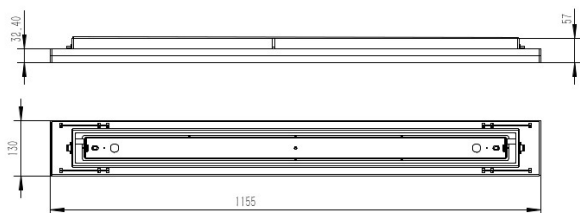

## Specifications / Špecifikácia

<b>Model</b>	SFL 1200 OPAL
<b>Power / Výkon</b>	22/28/34/40W
<b>Luminous Flux/Svetelný tok</b>	2640/3360/4080/4800lm
<b>Color temperature / farba</b>	CCT 3000 / 4000 / 6000K
<b>Electrical class / el. tried</b>	I
<b>UGR</b>	--
<b>Color Rendering Index (CRI)</b>	Ra 90
<b>Beam angle Uhol vyžarovania</b>	120 °
<b>Input Voltage Napájanie</b>	200-240VAC
<b>Power Factor</b>	>0.90
<b>Frequency</b>	50 / 60 Hz
<b>Operating Temperature Pracovná teplota</b>	-20°C ~ +45°C
<b>Driver Type / Typ napájača</b>	Constant Current (CC), power switchable
<b>Product Dimension (mm) Rozmer svietidla (mm)</b>	A x B x C 1155 x 130 x 57
<b>Luminaire Net Weight Hmotnosť svietidla</b>	3.25kg
<b>Material</b>	<b>Housing / teleso</b> PC / Polykarbonát
	<b>Diffuser / difuzor</b> PMMA / Polymetylmetakrylát / Opal
<b>Fixture Color / Farba svietidla</b>	White / Biela
<b>IP Rating / Krytie IP</b>	IP54
<b>IK Rating / Krytie IK</b>	IK10
<b>Life Time / životnosť</b>	>50,000H (Ta=30°L90B10)
<b>Warranty / záruka</b>	5 Years/rokov

## Dimensions / Rozmery