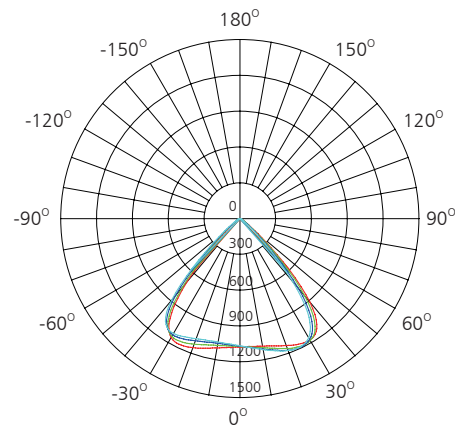

**Specifications / Špecifikácia**

<b>Model</b>	CL 2038 SQR 300
<b>Power / Výkon</b>	15 W
<b>Luminous Flux/Svetelný tok</b>	1890 lm
<b>Color temperature / farba</b>	3000/4000K
<b>Electrical class / el. tried</b>	II
<b>UGR</b>	--
<b>Color Rendering Index (CRI)</b>	Ra 80
<b>Beam angle Uhol vyžarovania</b>	100 °
<b>Input Voltage Napájanie</b>	200-240VAC
<b>Power Factor</b>	>0.90
<b>Frequency</b>	50 / 60 Hz
<b>Operating Temperature Pracovná teplota</b>	70°C
<b>Driver Type / Typ napájača</b>	Constant Current (CC), FIX driver
<b>Product Dimension (mm) Rozmer svietidla (mm)</b>	300x300x33
<b>Luminaire Net Weight Hmotnosť svietidla</b>	0.88kg
<b>Material</b>	<b>Housing / teleso</b> Plastic housing / plastové teleso
	<b>Diffuser / difuzor</b> PMMA / Polymetylmetakrylát
<b>Fixture Color / Farba svietidla</b>	White / Biela
<b>IP Rating / Krytie IP</b>	IP40
<b>Life Time / životnosť</b>	>50,000H (Ta=30°L80B10)
<b>Warranty / záruka</b>	5 Years/rokov

**Dimensions / Rozmery**

**Photometry**

AVERAGE BEAM ANGLE (50%): 85.1DEG

**UNIT: cd**

- C0/180, 85.3 deg
- C30/210, 85.2 deg
- C60/240, 85.0 deg
- C90/270, 84.8 deg