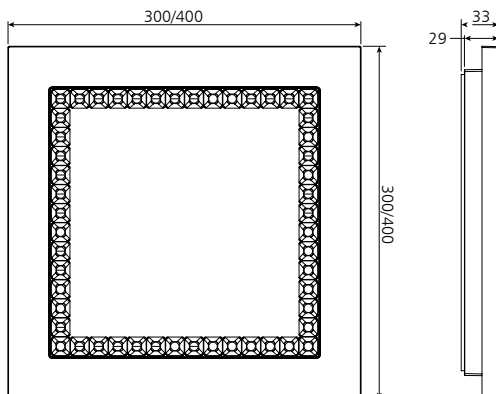

**Specifications / Špecifikácia**

<b>Model</b>	CL 2038 SQR 300
<b>Power / Výkon</b>	15 W
<b>Luminous Flux/Svetelný tok</b>	1890 lm
<b>Color temperature / farba</b>	3000/4000K
<b>Electrical class / el. tried</b>	II
<b>UGR</b>	--
<b>Color Rendering Index (CRI)</b>	Ra 80
<b>Beam angle Uhol vyžarovania</b>	100 °
<b>Input Voltage Napájanie</b>	200-240VAC
<b>Power Factor</b>	>0.90
<b>Frequency</b>	50 / 60 Hz
<b>Operating Temperature Pracovná teplota</b>	70°C
<b>Driver Type / Typ napájača</b>	Constant Current (CC), FIX driver
<b>Product Dimension (mm) Rozmer svietidla (mm)</b>	300x300x33
<b>Luminaire Net Weight Hmotnosť svietidla</b>	0.88kg
<b>Material</b>	<b>Housing / teleso</b> Plastic housing / plastové teleso
	<b>Diffuser / difuzor</b> PMMA / Polymetylmetakrylát
<b>Fixture Color / Farba svietidla</b>	White / Biela
<b>IP Rating / Krytie IP</b>	IP40
<b>Life Time / životnosť</b>	>50,000H (Ta=30°L80B10)
<b>Warranty / záruka</b>	5 Years/rokov

**Dimensions / Rozmery**

**Photometry**

AVERAGE BEAM ANGLE (50%): 85.1DEG

**UNIT: cd**

- C0/180, 85.3 deg
- C30/210, 85.2 deg
- C60/240, 85.0 deg
- C90/270, 84.8 deg