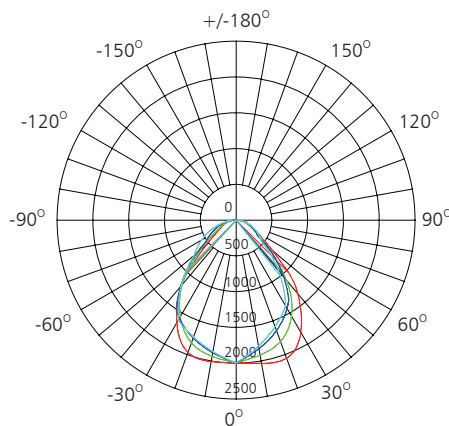

BACKLIGHT MICROPRISMA 1195x145

LED INSIDE LIGHTS / LED VSTAVÁNÉ SVIETIDLA

Specifications / Špecifikácia

Model	BACKLIGHT 1195x145
Power / Výkon	36 W
Luminous Flux/Svetelný tok	4860 lm
Color temperature / farba	4000K
Electrical class / el. tried	II
UGR	19
Color Rendering Index (CRI)	Ra 80
Beam angle Uhol vyžarovania	90°
Input Voltage Napájanie	200-240VAC
Power Factor	>0.90
Frequency	50 / 60 Hz
Operating Temperature Pracovná teplota	45°C
Driver Type / Typ napájača	Constant Current (CC), FIX driver
Product Dimension (mm) Rozmer svietidla (mm)	A x B x C 1195x145x33
Luminaire Net Weight Hmotnosť svietidla	1.3kg
Material	Housing / teleso Aluminum Alloy / hliníková zliatina
	Diffuser / difuzor PMMA / Polymetylmetakrylát / MICROPRISMA
Fixture Color / Farba svietidla	White / Biela
IP Rating / Krytie IP	IP44
Life Time / životnosť	>50,000H (Ta=30°L80B10)
Warranty / záruka	5 Years/rokov

Dimensions / Rozmery

Photometry

UNIT: cd

- C0/180, 103.8 deg
- C30/210, 101.1 deg
- C60/240, 101.2 deg
- C90/270, 102.1 deg

AVERAGE BEAM ANGLE (50%): 101.3DEG