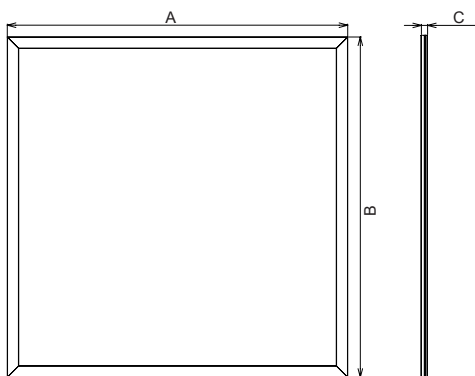

BACKLIGHT MICROPRISMA 1195x145

LED INSIDE LIGHTS / LED VSTAVÁNÉ SVIETIDLA

Specifications / Špecifikácia

Model	BACKLIGHT 1195x145
Power / Výkon	36 W
Luminous Flux/Svetelný tok	4860 lm
Color temperature / farba	4000K
Electrical class / el. tried	II
UGR	19
Color Rendering Index (CRI)	Ra 80
Beam angle Uhol vyžarovania	90°
Input Voltage Napájanie	200-240VAC
Power Factor	>0.90
Frequency	50 / 60 Hz
Operating Temperature Pracovná teplota	45°C
Driver Type / Typ napájača	Constant Current (CC), FIX driver
Product Dimension (mm) Rozmer svietidla (mm)	A x B x C 1195x145x33
Luminaire Net Weight Hmotnosť svietidla	1.3kg
Material	Housing / teleso Aluminum Alloy / hliníková zliatina
	Diffuser / difuzor PMMA / Polymetylmetakrylát / MICROPRISMA
Fixture Color / Farba svietidla	White / Biela
IP Rating / Krytie IP	IP44
Life Time / životnosť	>50,000H (Ta=30°L80B10)
Warranty / záruka	5 Years/rokov

Dimensions / Rozmery

Photometry

UNIT: cd

- C0/180, 103.8 deg
- C30/210, 101.1 deg
- C60/240, 101.2 deg
- C90/270, 102.1 deg

AVERAGE BEAM ANGLE (50%): 101.3DEG