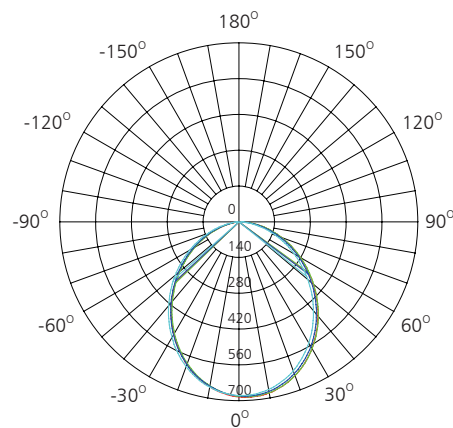

Specifications / Špecifikácia

Model	DL 5100	
Power / Výkon	18W	
Luminous Flux/Svetelný tok	1692LM	
Color temperature / farba	4000K	
Electrical class / el. tried	II	
UGR	19	
Color Rendering Index (CRI)	Ra 80	
Beam angle Uhol vyžarovania	100°	
Input Voltage Napájanie	200-240VAC	
Power Factor	>0.90	>0.93
Frequency	50 / 60 Hz	
Operating Temperature Pracovná teplota	70°C	
Driver Type / Typ napájača	Constant Current (CC)	
Product Dimension (mm) Rozmer svietidla (mm)	170×170×59	
Luminaire Net Weight Hmotnosť svietidla	0.8kg	
Material	Housing / teleso	Aluminum Alloy / hliníková zliatina
	Diffuser / difuzor	PMMA / Polymetylmetakrylát
Fixture Color / Farba svietidla	White / Biela	
IP Rating / Krytie IP	IP54	
Life Time / životnosť	>50,000H (Ta=30°L80B10)	
Warranty / záruka	5 Years/rokov	

Dimensions / Rozmery

Photometry

UNIT: cd

- C0/180, 99.9 deg
- C30/210, 99.9 deg
- C60/240, 99.9deg
- C90/270, 99.9 deg

AVERAGE BEAM ANGLE (50%): 99.9DEG