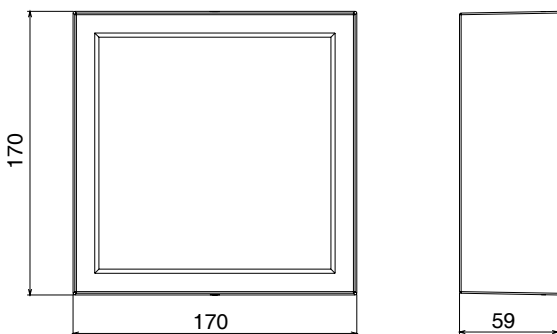

Specifications / Špecifikácia

Model	DL 5100	
Power / Výkon	18W	
Luminous Flux/Svetelný tok	1692LM	
Color temperature / farba	4000K	
Electrical class / el. tried	II	
UGR	19	
Color Rendering Index (CRI)	Ra 80	
Beam angle Uhol vyžarovania	100°	
Input Voltage Napájanie	200-240VAC	
Power Factor	>0.90	>0.93
Frequency	50 / 60 Hz	
Operating Temperature Pracovná teplota	70°C	
Driver Type / Typ napájača	Constant Current (CC)	
Product Dimension (mm) Rozmer svietidla (mm)	170×170×59	
Luminaire Net Weight Hmotnosť svietidla	0.8kg	
Material	Housing / teleso	Aluminum Alloy / hliníková zliatina
	Diffuser / difuzor	PMMA / Polymetylmetakrylát
Fixture Color / Farba svietidla	White / Biela	
IP Rating / Krytie IP	IP54	
Life Time / životnosť	>50,000H (Ta=30°L80B10)	
Warranty / záruka	5 Years/rokov	

Dimensions / Rozmery

Photometry

UNIT: cd

- C0/180, 99.9 deg
- C30/210, 99.9 deg
- C60/240, 99.9deg
- C90/270, 99.9 deg

AVERAGE BEAM ANGLE (50%): 99.9DEG