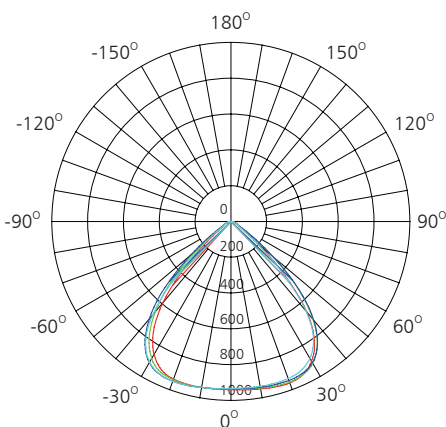

CL 2038 SQR IP40 LED

LED INDUSTRIAL FLUORESCENT LIGHT FITTING / LED Priemyselné svietidlá

Type / Typ	Power Výkon (W)	Luminous flux Svetelný tok (lm)	Color temperature Farba (K)	Dimensions Rozmery (AxBxC mm)
CL 2038 LED 300	15W	1890	3000/4000	300x300x33
CL 2038 LED 400	25W	3120	4000	400x400x33

Dimensions / Rozmery

Photometry

UNIT: cd

- C0/180, 86.5 deg
- C30/210, 91.2 deg
- C60/240, 92.5 deg
- C90/270, 87.9 deg

AVERAGE BEAM ANGLE (50%): 89.5DEG

Up to 70% energy saving compared to standard CFL

Long lifetime of 50,000 hours

100° wide beam angle CCT: 4000K

No UV/IR light

IP40 for indoor use

Až 70% úspora energie v porovnaní so štandardným CFL

Dlhá životnosť 50 000 hodín

100 ° široký uhol vyžarovania CCT: 4000K

Žiadne UV/IR svetlo