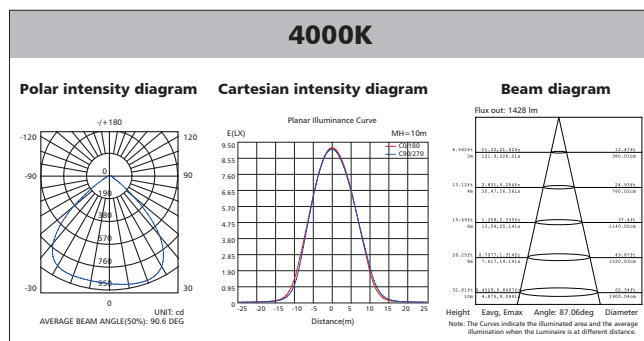

CL 2038 SQR IP40 LED

LED INDUSTRIAL FLUORESCENT LIGHT FITTING / LED Priemyselné svietidlá

Type / Typ	Power Výkon (W)	Luminous flux Svetelný tok (lm)	Color temperature Farba (K)	Dimensions Rozmery (AxBxC mm)
CL 2038 LED 300	15W	1890	3000/4000	300x300x33
CL 2038 LED 400	25W	3120	4000	400x400x33

Dimensions / Rozmery

Photometry

UNIT: cd

- C0/180, 86.5 deg
- C30/210, 91.2 deg
- C60/240, 92.5 deg
- C90/270, 87.9 deg

AVERAGE BEAM ANGLE (50%): 89.5DEG

Up to 70% energy saving compared to standard CFL

Long lifetime of 50,000 hours

100° wide beam angle CCT: 4000K

No UV/IR light

IP40 for indoor use

Až 70% úspora energie v porovnaní so štandardným CFL

Dlhá životnosť 50 000 hodín

100 ° široký uhol vyžarovania CCT: 4000K

Žiadne UV/IR svetlo