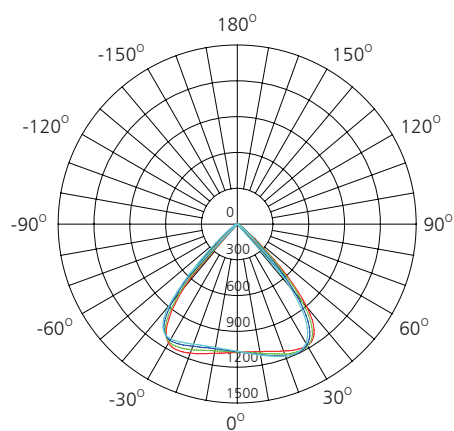

CL 2037 IP40 LED

LED INDUSTRIAL FLUORESCENT LIGHT FITTING / LED Priemyselné svietidlá

Type / Typ	Power Výkon (W)	Luminous flux Svetelný tok (lm)	Color temperature Farba (K)	Dimensions Rozmery (Ax B mm)
CL 2037 LED 300	15W	2000	3000/4000	ø 300x33
CL 2037 LED 400	25W	3120	4000	ø 400x33

Váha 0,88 Kg

Dimensions / Rozmery

230V
50Hz

AAA
EVG

IP40

LED

Photometry

UNIT: cd

- C0/180, 85.3 deg
- C30/210, 85.2 deg
- C60/240, 85.0 deg
- C90/270, 84.8 deg

AVERAGE BEAM ANGLE (50%): 85.1DEG

Up to 70% energy saving compared to standard CFL
 Long lifetime of 50,000 hours
 100° wide beam angle CCT: 4000K
 No UV/IR light
 IP40 for indoor use

Až 70% úspora energie v porovnaní so štandardným CFL
 Dlhá životnosť 50 000 hodín
 100 ° široký uhol vyžarovania CCT: 4000K
 Žiadne UV/IR svetlo
 IP40 pre vnútorné použitie