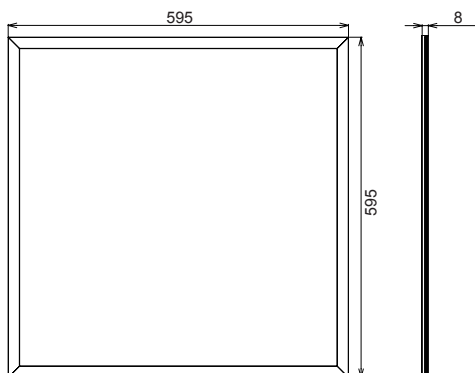

ULTRA SLIM LED PANEL UGR19 opal

LED INSIDE LIGHTS/ LED vstavané svietidlá

Type / Typ	Power Výkon (W)	Luminous flux Svetelný tok (lm)	Driver napájač	Color temperature Farba (K)	Dimensions Rozmery (AxBxC mm)
USLP 414 UGR19	45W	4900	osram	3000/4000	595x595x8
USLP 228 UGR19	45W	4900	osram	3000/4000	1195x295x8
USLP 414 UGR19	45W	4700	proli	3000/4000	595x595x8
USLP 228 UGR19	45W	4700	proli	3000/4000	1195x295x8

Dimensions / Rozmery

Photometry

UNIT: cd

- C0/180, 115.8 deg
- C30/210, 114.9 deg
- C60/240, 113.2 deg
- C90/270, 112.1 deg

AVERAGE BEAM ANGLE (50%): 114.0DEG

Hanging kit / Záves

Frame / Ramček