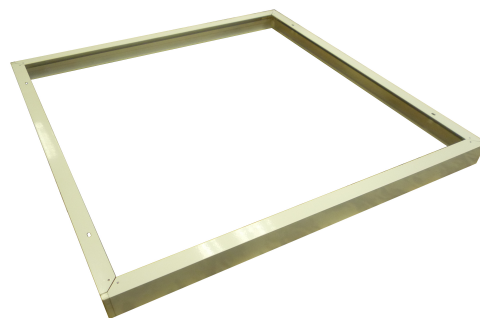

ULTRA SLIM LED PANEL UGR19 opal

LED INSIDE LIGHTS/ LED vstavané svietidlá

Type / Typ	Power Výkon (W)	Luminous flux Svetelný tok (lm)	Driver napájač	Color temperature Farba (K)	Dimensions Rozmery (AxBxC mm)
USLP 414 UGR19	45W	4900	osram	3000/4000	595x595x8
USLP 228 UGR19	45W	4900	osram	3000/4000	1195x295x8
USLP 414 UGR19	45W	4700	proli	3000/4000	595x595x8
USLP 228 UGR19	45W	4700	proli	3000/4000	1195x295x8

Dimensions / Rozmery

Photometry

UNIT: cd

- C0/180, 115.8 deg
- C30/210, 114.9 deg
- C60/240, 113.2 deg
- C90/270, 112.1 deg

AVERAGE BEAM ANGLE (50%): 114.0DEG

Hanging kit / Záves

Frame / Ramček