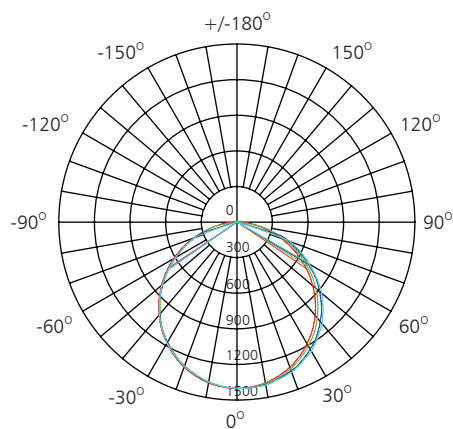

ULTRA SLIM LED PANEL UGR19 opal

LED INSIDE LIGHTS/ LED vstavané svietidlá

Type / Typ	Power Výkon (W)	Luminous flux Svetelný tok (lm)	Driver napájač	Color temperature Farba (K)	Dimensions Rozmery (AxBxC mm)
USLP 414 UGR19	45W	4900	osram	3000/4000	595x595x8
USLP 228 UGR19	45W	4900	osram	3000/4000	1195x295x8
USLP 414 UGR19	45W	4700	proli	3000/4000	595x595x8
USLP 228 UGR19	45W	4700	proli	3000/4000	1195x295x8

Dimensions / Rozmery

Photometry

UNIT: cd

- C0/180, 115.8 deg
- C30/210, 114.9 deg
- C60/240, 113.2 deg
- C90/270, 112.1 deg

AVERAGE BEAM ANGLE (50%): 114.0DEG

Hanging kit / Záves

Frame / Ramček