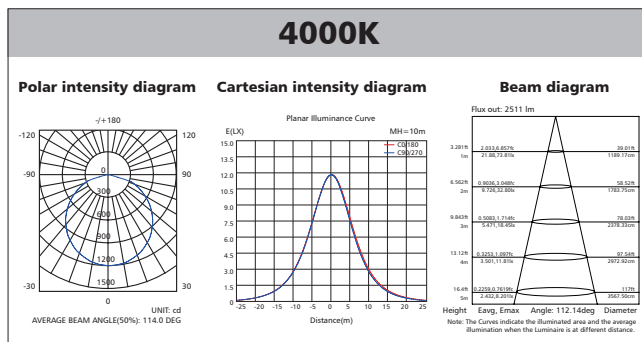

ULTRA SLIM LED PANEL UGR19 opal

LED INSIDE LIGHTS/ LED vstavané svietidlá

Type / Typ	Power Výkon (W)	Luminous flux Svetelný tok (lm)	Driver napájač	Color temperature Farba (K)	Dimensions Rozmery (AxBxC mm)
USLP 414 UGR19	45W	4900	osram	3000/4000	595x595x8
USLP 228 UGR19	45W	4900	osram	3000/4000	1195x295x8
USLP 414 UGR19	45W	4700	proli	3000/4000	595x595x8
USLP 228 UGR19	45W	4700	proli	3000/4000	1195x295x8

Dimensions / Rozmery

Photometry

UNIT: cd

- C0/180, 115.8 deg
- C30/210, 114.9 deg
- C60/240, 113.2 deg
- C90/270, 112.1 deg

AVERAGE BEAM ANGLE (50%): 114.0DEG

Hanging kit / Záves

Frame / Ramček