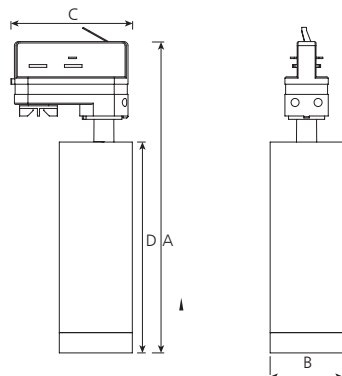

LTS TL40A LED

LED Reflectors IP20 - LED Reflektorové IP20

Type / Typ	Power Výkon (W)	Luminous flux Svetelný tok (lm)	Color temperature Farba (K)	Dimensions Rozmery (AxBxCxD mm)
LTS TL 40A LED	10W	970	4000	230x54x90x156
Váha 0,45 Kg				

Dimensions / Rozmery

Lens / optiky

Replacement of lens / výmena optik