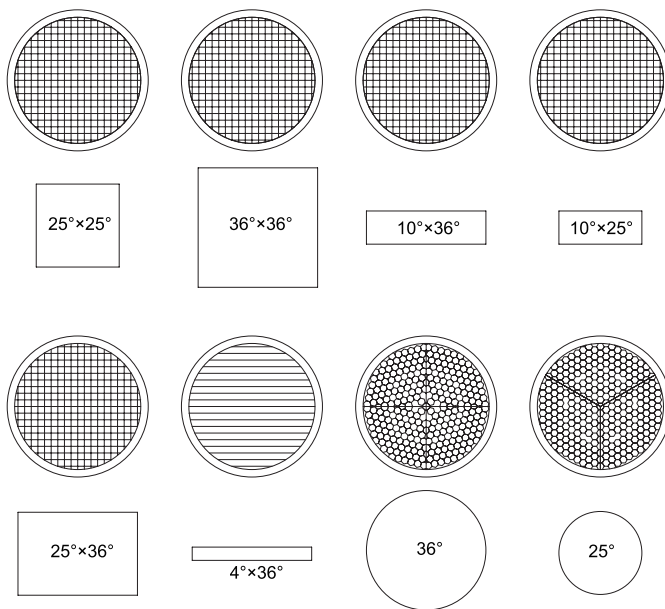

LTS TL40A LED

LED Reflectors IP20 - LED Reflektorové IP20

Type / Typ	Power Výkon (W)	Luminous flux Svetelný tok (lm)	Color temperature Farba (K)	Dimensions Rozmery (AxBxCxD mm)
LTS TL 40A LED	10W	970	4000	230x54x90x156
Váha 0,45 Kg				

Dimensions / Rozmery

Lens / optiky

Replacement of lens / výmena optik