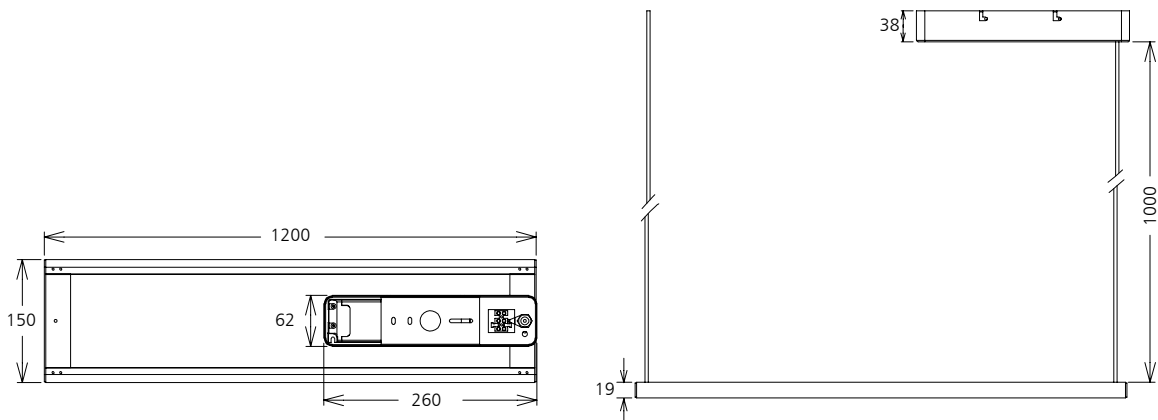

FHF DB15 LED 45W

LED | Hanging fittings / LED závesné svietidlá

Type / Typ	Power Výkon (W)	Luminous flux Svetelný tok (lm)	Color temperature Farba (K)	Dimensions Rozmery (AxBxC mm)
FHF DB15 LED	45W	3460	4000	150x19x1200
Váha 3,3 Kg				

*Teplota okolia : 25°C tolerancia výkonu +- 5%

** Lumen tolerancia : +- 7%

Dimensions / Rozmery

Photometry

Polar Diagram Comparison