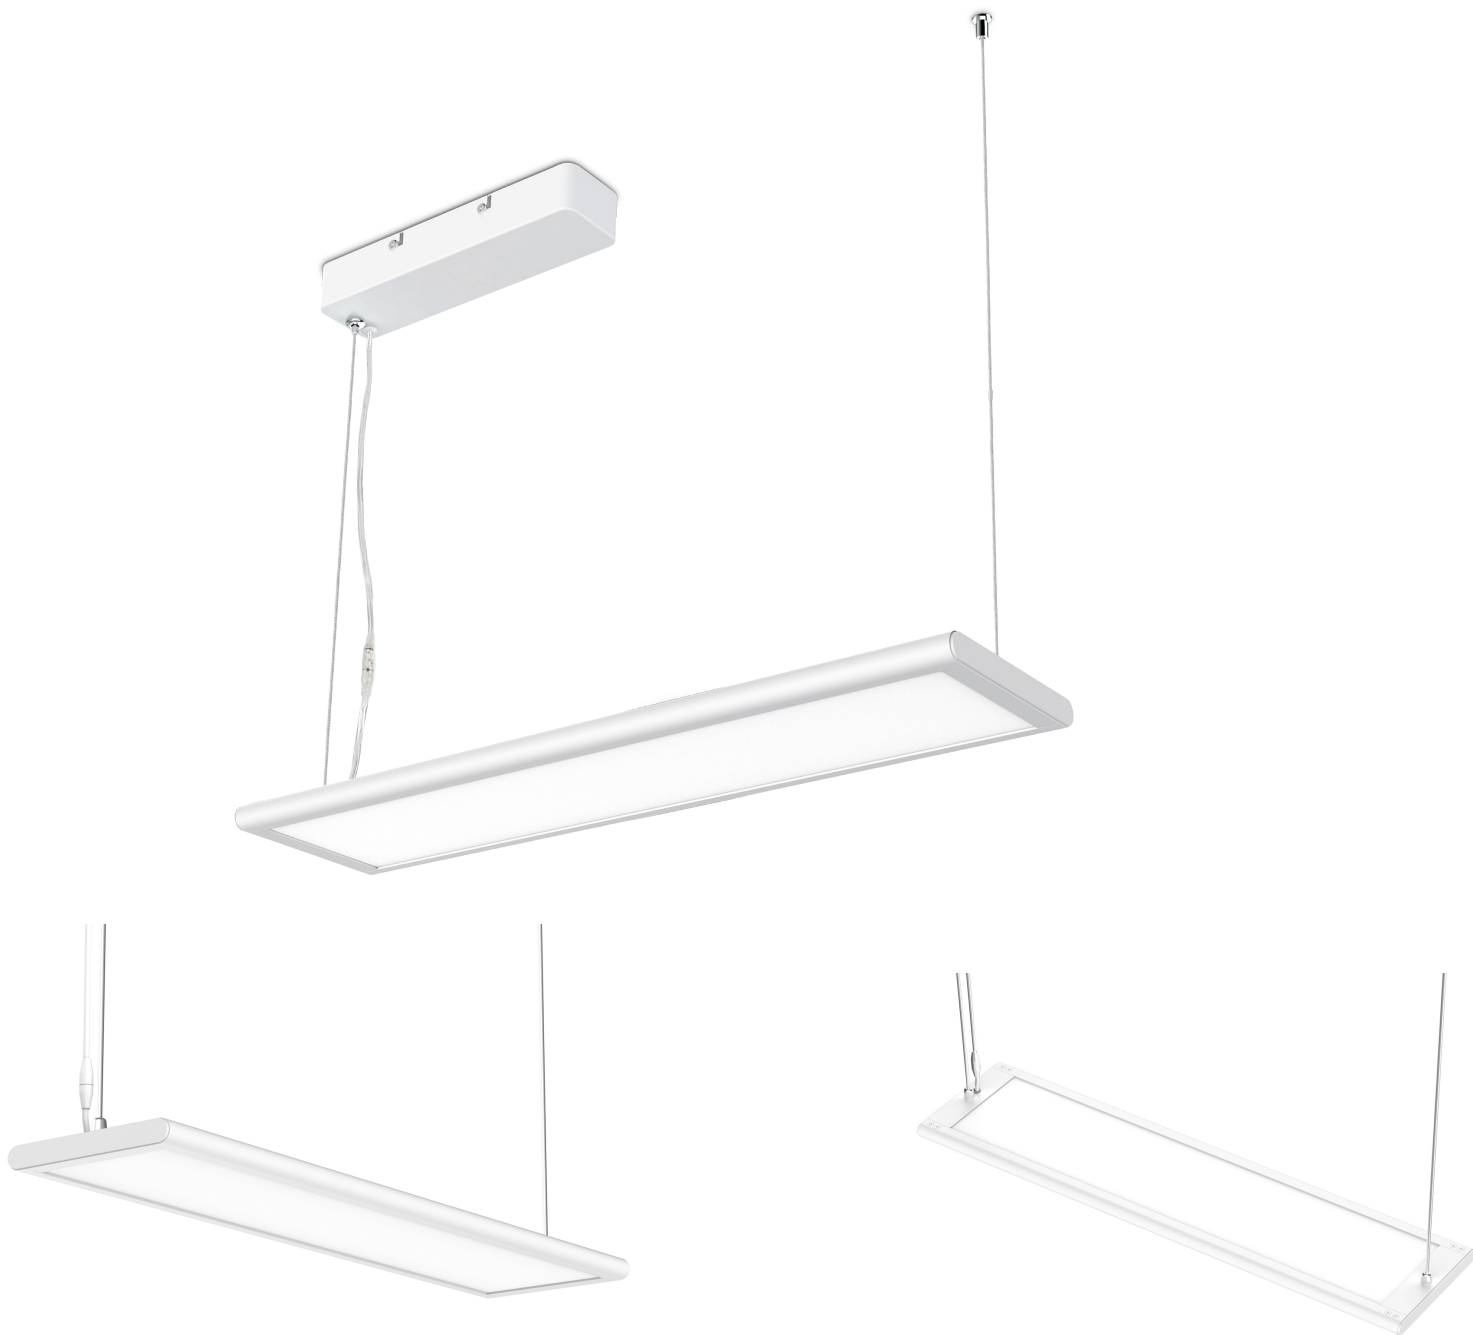

FHF DB15 LED 45W

LED | Hanging fittings / LED závesné svietidlá

Type / Typ	Power Výkon (W)	Luminous flux Svetelný tok (lm)	Color temperature Farba (K)	Dimensions Rozmery (AxBxC mm)
FHF DB15 LED	45W	3460	4000	150x19x1200
Váha 3,3 Kg				

*Teplota okolia : 25°C tolerancia výkonu +- 5%

** Lumen tolerancia : +- 7%

Dimensions / Rozmery

Photometry

Polar Diagram Comparison