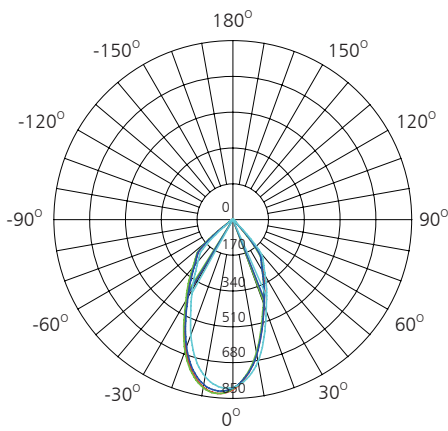

# DL 3001 MINI LED IP54

Type / Typ	Power Výkon (W)	Luminous flux Svetelný tok (lm)	Dimensions Rozmery AxB (mm)	Color temperature Farba (K)
DL 3001 MINI LED IP54	25W	3000	Ø 120x110	4000

## Dimensions / Rozmery

## Photometry

### Polar Diagram Comparison

AVERAGE BEAM ANGLE (50%): 52.7DEG

UNIT: cd

- C0/180, 52.7 deg
- C30/210, 52.7 deg
- C60/240, 52.7 deg
- C90/270, 52.8 deg