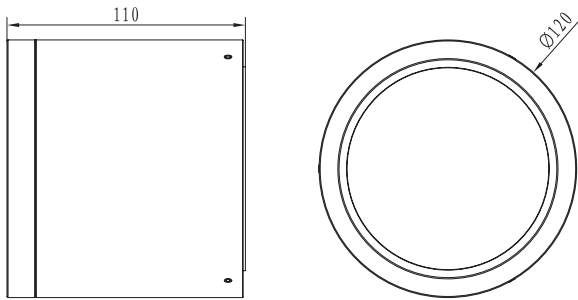

# DL 3001 MINI LED IP54

Type / Typ	Power Výkon (W)	Luminous flux Svetelný tok (lm)	Dimensions Rozmery AxB (mm)	Color temperature Farba (K)
DL 3001 MINI LED IP54	25W	3000	Ø 120x110	4000

## Dimensions / Rozmery