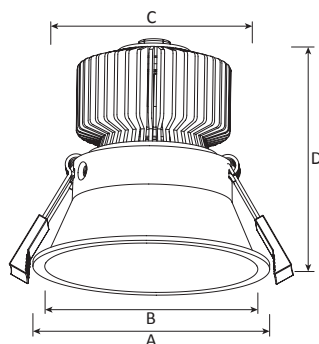

Type / Typ	Power Výkon (W)	Luminous flux Svetelný tok (lm)	Color temperature Farba (K)	Optic Optika	Dimensions Rozmery (AxBxCxD mm)	Lifetime Životnosť (h)
DL 201-3	13W	1170	4000	90°	Ø100xØ90xØ90x94	50 000

Dimensions / Rozmery

230V
50Hz

DALI

CRI
≥80

IP40