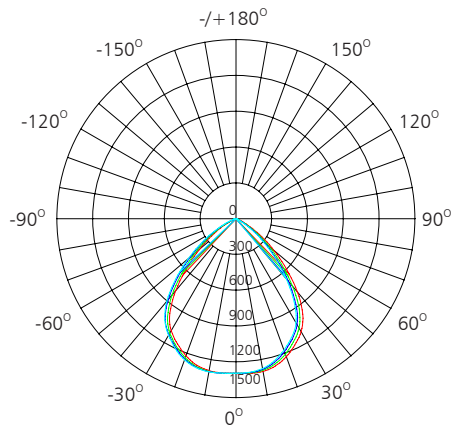

Type / Typ	Power Výkon (W)	Luminous flux Svetelný tok (lm)	Color temperature Farba (K)	Optic Optika	Dimensions Rozmery (AxB mm)
DL 113 A DALI 35W BLACK	35W	3850	4000	36°	175x110
DL 113 A 35W WHITE	35W	3850	4000	36°	175x110

### Dimensions / Rozmery

## Photometry

### Polar Diagram Comparison

AVERAGE BEAM ANGLE (50%): 86.8DEG