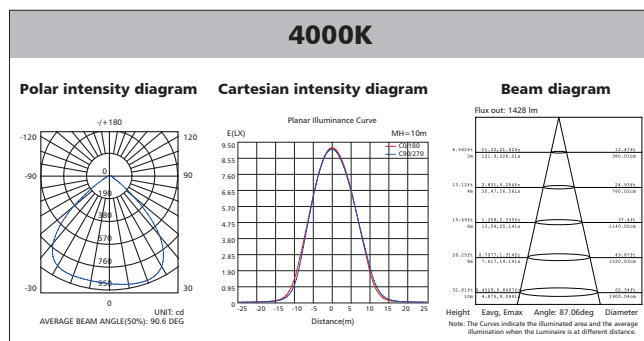

CL 2038 SQR 300 IP40 LED

LED INDUSTRIAL FLUORESCENT LIGHT FITTING / LED Priemyselné svietidlá

Type / Typ	Power Výkon (W)	Luminous flux Svetelný tok (lm)	Color temperature Farba (K)	Dimensions Rozmery (AxBxC mm)
CL 2038 LED	15W	1890	3000/4000	300x300x33
Váha 0,88 Kg				

*Teplota okolia : 25°C tolerancia výkonu +/- 5%
** Lumen tolerancia : +/- 7%

Dimensions / Rozmery

Photometry

UNIT: cd

- C0/180, 86.5 deg
- C30/210, 91.2 deg
- C60/240, 92.5 deg
- C90/270, 87.9 deg

AVERAGE BEAM ANGLE (50%): 89.5DEG

Up to 70% energy saving compared to standard CFL

Long lifetime of 50,000 hours

100° wide beam angle CCT: 4000K

No UV/IR light

IP40 for indoor use

Až 70% úspora energie v porovnaní so štandardným CFL

Dlhá životnosť 50 000 hodín