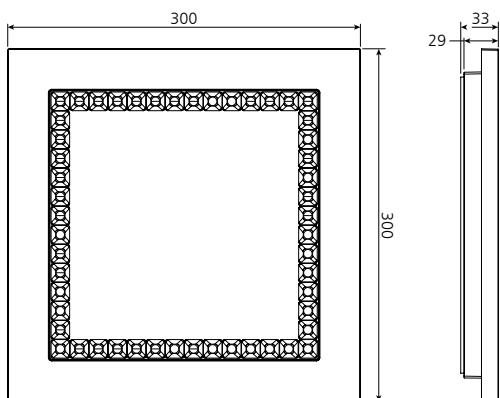

CL 2038 SQR 300 IP40 LED

LED INDUSTRIAL FLUORESCENT LIGHT FITTING / LED Priemyselné svietidlá

Type / Typ	Power Výkon (W)	Luminous flux Svetelný tok (lm)	Color temperature Farba (K)	Dimensions Rozmery (AxBxC mm)
CL 2038 LED	15W	1890	3000/4000	300x300x33
Váha 0,88 Kg				

*Teplota okolia : 25°C tolerancia výkonu +/- 5%
** Lumen tolerancia : +/- 7%

Dimensions / Rozmery

Photometry

UNIT: cd

- C0/180, 86.5 deg
- C30/210, 91.2 deg
- C60/240, 92.5 deg
- C90/270, 87.9 deg

AVERAGE BEAM ANGLE (50%): 89.5DEG