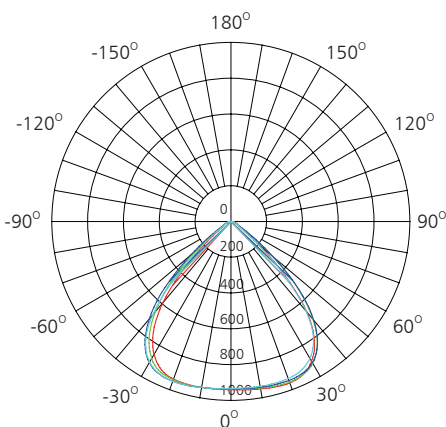

CL 2038 SQR 300 IP40 LED

LED INDUSTRIAL FLUORESCENT LIGHT FITTING / LED Priemyselné svietidlá

Type / Typ	Power Výkon (W)	Luminous flux Svetelný tok (lm)	Color temperature Farba (K)	Dimensions Rozmery (AxBxC mm)
CL 2038 LED	15W	1890	3000/4000	300x300x33
Váha 0,88 Kg				

*Teplota okolia : 25°C tolerancia výkonu +/- 5%
** Lumen tolerancia : +/- 7%

Dimensions / Rozmery

Photometry

UNIT: cd

- C0/180, 86.5 deg
- C30/210, 91.2 deg
- C60/240, 92.5 deg
- C90/270, 87.9 deg

AVERAGE BEAM ANGLE (50%): 89.5DEG

Up to 70% energy saving compared to standard CFL

Long lifetime of 50,000 hours

100° wide beam angle CCT: 4000K

No UV/IR light

IP40 for indoor use

Až 70% úspora energie v porovnaní so štandardným CFL

Dlhá životnosť 50 000 hodín

100 ° široký uhol vyžarovania CCT: 4000K

Žiadne UV/IR svetlo

IP40 pre vnútorné použitie