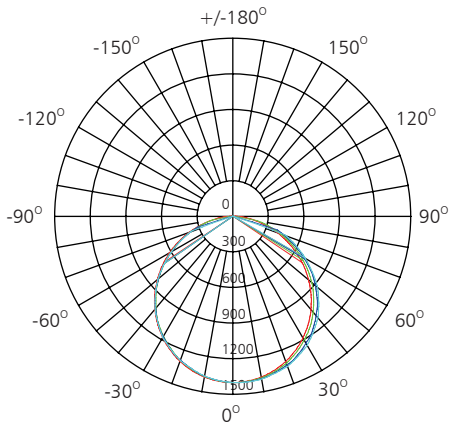

# BACKLIGHT OPAL IP 44

LED INSIDE LIGHTS/ LED vstavané svietidlá

| Type / Typ          | Power<br>Výkon<br>(W) | Luminous flux<br>Svetelný tok<br>(lm) | Driver<br>napájač | Color temperature<br>Farba<br>(K) | Dimensions<br>Rozmery<br>(AxBxC mm) |
|---------------------|-----------------------|---------------------------------------|-------------------|-----------------------------------|-------------------------------------|
| BACKLIGHT OPAL 595  | 45W                   | 6750                                  | osram             | 3000/4000                         | 595x595x33                          |
| BACKLIGHT OPAL 1195 | 45W                   | 6750                                  | osram             | 3000/4000                         | 1195x295x33                         |

## Dimensions / Rozmery

## Photometry

UNIT: cd

- C0/180, 115.8 deg
- C30/210, 114.9 deg
- C60/240, 113.2 deg
- C90/270, 112.1 deg

AVERAGE BEAM ANGLE (50%): 114.0DEG