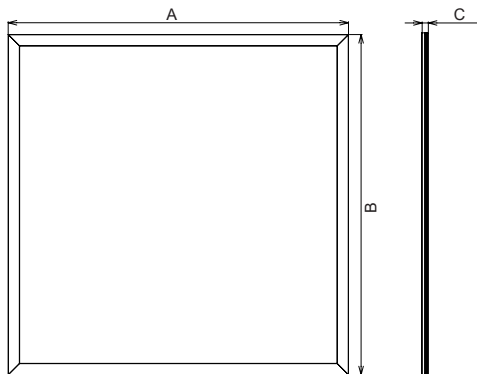

# BACKLIGHT OPAL IP 44

LED INSIDE LIGHTS/ LED vstavané svietidlá

| Type / Typ          | Power<br>Výkon<br>(W) | Luminous flux<br>Svetelný tok<br>(lm) | Driver<br>napájač | Color temperature<br>Farba<br>(K) | Dimensions<br>Rozmery<br>(AxBxC mm) |
|---------------------|-----------------------|---------------------------------------|-------------------|-----------------------------------|-------------------------------------|
| BACKLIGHT OPAL 595  | 45W                   | 6750                                  | osram             | 3000/4000                         | 595x595x33                          |
| BACKLIGHT OPAL 1195 | 45W                   | 6750                                  | osram             | 3000/4000                         | 1195x295x33                         |

## Dimensions / Rozmery