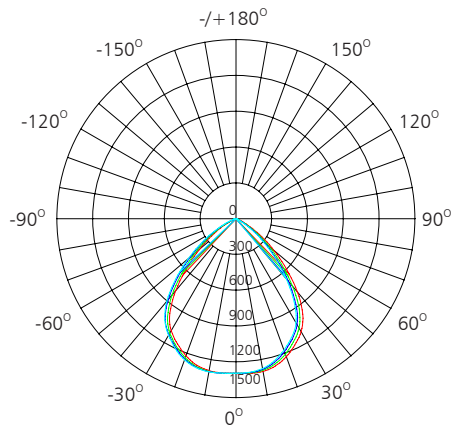

Type / Typ	Power Výkon (W)	Luminous flux Svetelný tok (lm)	Color temperature Farba (K)	Optic Optika	Dimensions Rozmery (AxB mm)
DL 138B LED 25W	25W	3100	3000/4000	60°	Ø228x100

### Dimensions / Rozmery

## Photometry

### Polar Diagram Comparison

- UNIT: cd**
- C0/180, 87.1 deg
  - C30/210, 86.8 deg
  - C60/240, 86.7 deg
  - C90/270, 86.7 deg

AVERAGE BEAM ANGLE (50%): 86.8DEG