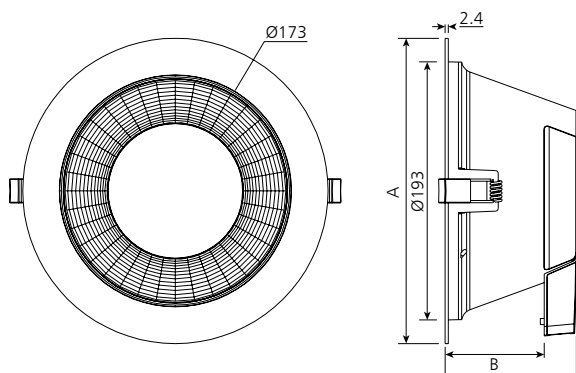

Type / Typ	Power Výkon (W)	Luminous flux Svetelný tok (lm)	Color temperature Farba (K)	Optic Optika	Dimensions Rozmery (AxB mm)
DL 138B LED 25W	25W	3100	3000/4000	60°	Ø228x100

### Dimensions / Rozmery

### Polar Diagram Comparison

- UNIT: cd**
- C0/180, 87.1 deg
  - C30/210, 86.8 deg
  - C60/240, 86.7 deg
  - C90/270, 86.7 deg

AVERAGE BEAM ANGLE (50%): 86.8DEG