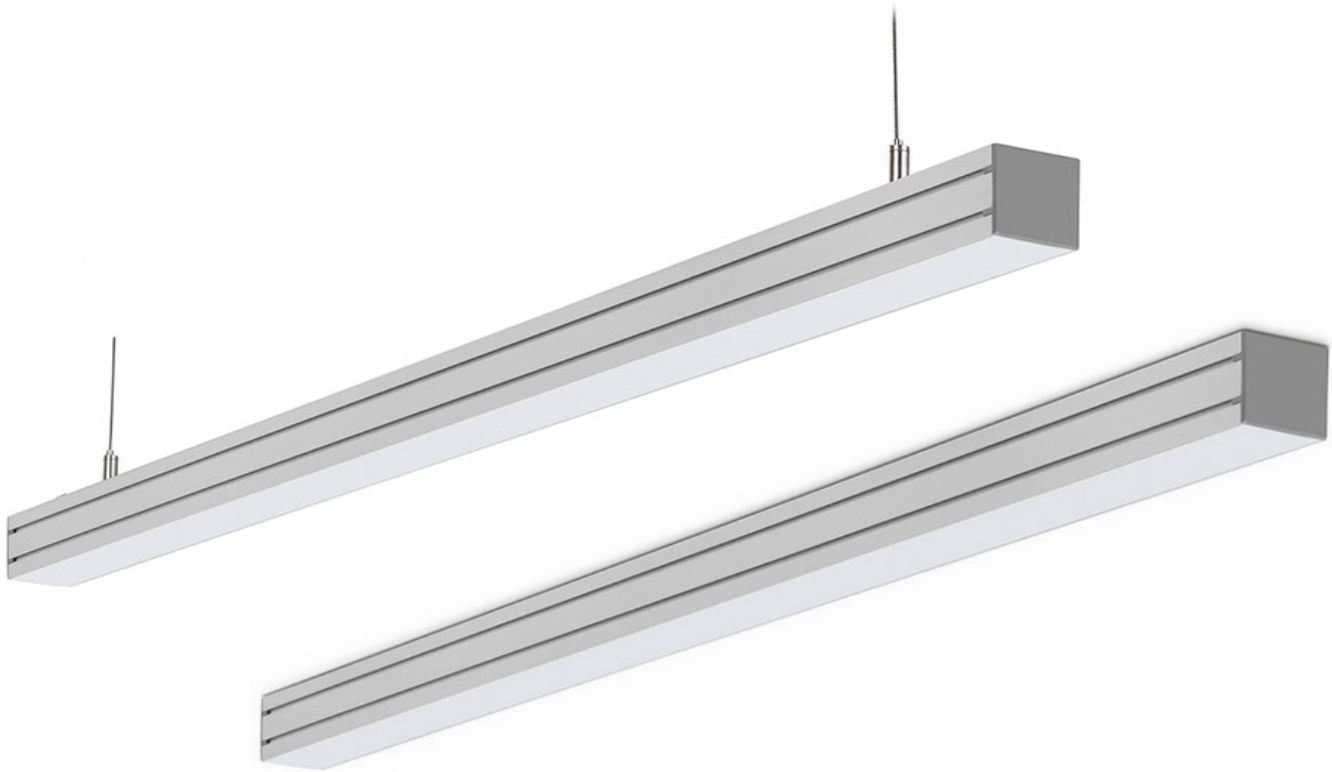

FHF- C ALU MINI LED

LED OUTSIDE LIGHTS / LED Prisadené svietidlá

Surfaced ceiling interior light with prismatic and opal cover, suitable for pendant installation.

Body of luminaire made of aluminium profile.

Optical part with opal diffuser.

With wide use and several power versions.

It is offered in next versions:

With electronic ballast EVG.

Interiérové prisadené svietidlo vhodné tiež pre závesnú montáž.

Teleso svietidla vyrobené z hliníkového profilu.

Optická časť je tvorená opalovým difúzorom.

Svietidlo so širokým uplatnením možnosťou použitia rôznych výkonových variant.

Je dodávané v prevedení:

S elektronickým predradníkom EVG.

FHF- C ALU MINI LED

Type / Typ	Power Výkon (W)	Luminous flux Svetelný tok (lm)	Color Temperature Farba (K)	Dimensions Rozmery CxBxA (mm)
FHF-C ALU MINI OPAL 30W LED	30W	4400	3000/4000/6000	49x49x900mm
FHF-C ALU MINI OPAL 40W LED	40W	8800	3000/4000/6000	49x49x1200mm
FHF-C ALU MINI OPAL 60W LED	60W	11000	3000/4000/6000	49x49x1500mm
FHF-C ALU MINI OPAL 80W LED	80W	17600	3000/4000/6000	49x49x2400mm
FHF-C ALU MINI OPAL 120W LED	120W	22000	3000/4000/6000	49x49x3000mm