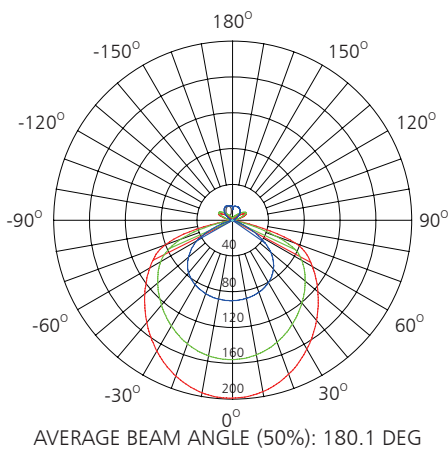

WL 08 IP65 LED

LED WALL LIGHT / LED nástenné svietidlo

Type / Typ	Power Výkon (W)	Luminous flux Svetelný tok (lm)	Color temperature Farba (K)	Optic Optika	Dimensions Rozmery (AxBxC mm)
WL 08	8W	600-670	3000	120°	139x115x52

Dimensions / Rozmery

Photometry

UNIT: cd

- C0/180, 125.1 deg
- C30/210, 130.7 deg
- C60/240, 115.2 deg
- C90/270, 349.4 deg