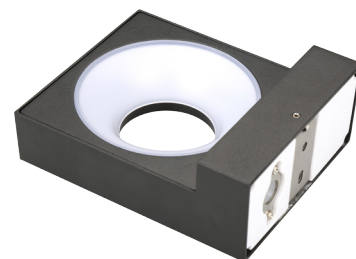

WL 08 IP65 LED

LED WALL LIGHT / LED nástenné svietidlo

Type / Typ	Power Výkon (W)	Luminous flux Svetelný tok (lm)	Color temperature Farba (K)	Optic Optika	Dimensions Rozmery (AxBxC mm)
WL 08	8W	600-670	3000	120°	139x115x52

Dimensions / Rozmery

Photometry

UNIT: cd

- C0/180, 125.1 deg
- C30/210, 130.7 deg
- C60/240, 115.2 deg
- C90/270, 349.4 deg