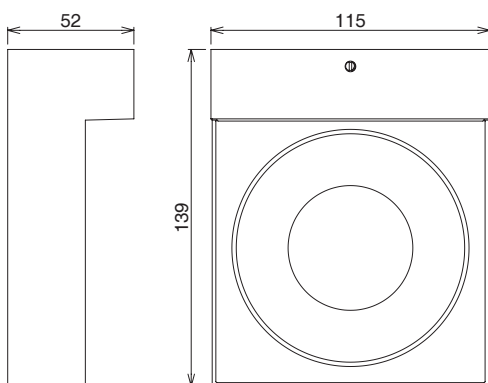

WL 08 IP65 LED

LED WALL LIGHT / LED nástenné svietidlo

Type / Typ	Power Výkon (W)	Luminous flux Svetelný tok (lm)	Color temperature Farba (K)	Optic Optika	Dimensions Rozmery (AxBxC mm)
WL 08	8W	600-670	3000	120°	139x115x52

Dimensions / Rozmery

Photometry

UNIT: cd

- C0/180, 125.1 deg
- C30/210, 130.7 deg
- C60/240, 115.2 deg
- C90/270, 349.4 deg