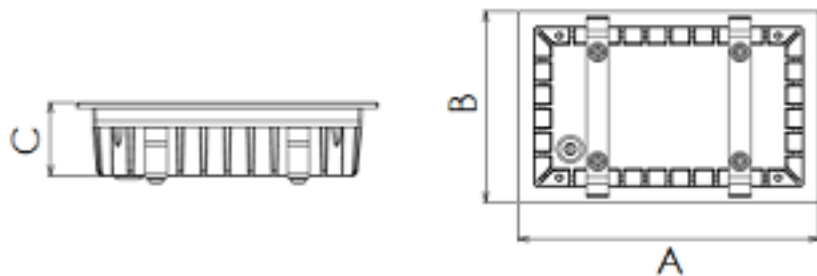

# WL 02 IP54 LED

LED STEP LIGHT / LED zápustné svietidlo

Type / Typ	Power Výkon (W)	Luminous flux Svetelný tok (lm)	Color temperature Farba (K)	Optic Optika	Dimensions Rozmery (AxBxC mm)
WL 02 7070	3W	140-150	3000	60°	70x70x24
WL 02 11070	3W	140-150	3000	60°	110x70x42
WL 02 200135	8W	550-580	3000	60°	200x135x32

## Dimensions / Rozmery

230V  
50Hz

AAAA  
EVG

IP54

LED