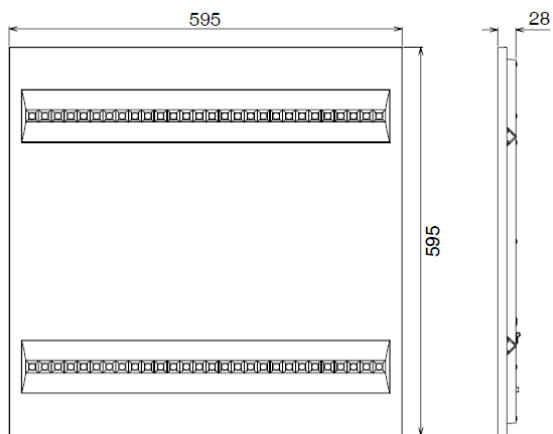

PLA INSIDE UGR13 230V IP40

LED Hanging fittings / LED závesné svietidlá

Type / Typ	Power Výkon (W)	Luminous flux Svetelný tok (lm)	Dimensions Rozmery AxBxC (mm)	Color temperature Farba (K)
PLA INSIDE 6060	35W	3955	595 x 595 x 28	4000
PLA INSIDE 30120	35W	3955	1195 x 295 x 28	4000

Dimensions / Rozmery

PLA INSIDE UGR13 230V IP40

LED Hanging fittings / LED závesné svietidlá

Krivka svietivosti

UNIT: cd

- C0/180, 79.0 deg
- C30/210, 78.9 deg
- C60/240, 79.0 deg
- C90/270, 75.6 deg

PLA INSIDE 6060

UNIT: cd

- C0/180, 80.9 deg
- C30/210, 80.5 deg
- C60/240, 79.9 deg
- C90/270, 76.1 deg

AVERAGE BEAM ANGLE (50%): 79.4DEG

PLA INSIDE 30120