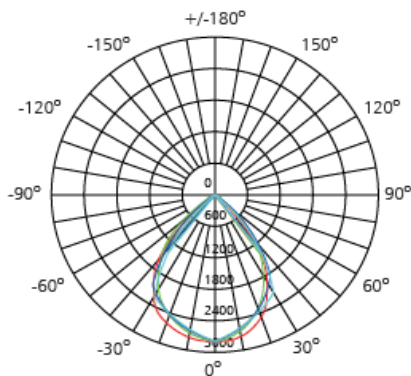

PLA INSIDE UGR13 230V IP40

LED Hanging fittings / LED závesné svietidlá

Type / Typ	Power Výkon (W)	Luminous flux Svetelný tok (lm)	Dimensions Rozmery AxBxC (mm)	Color temperature Farba (K)
PLA INSIDE 6060	35W	3955	595 x 595 x 28	4000
PLA INSIDE 30120	35W	3955	1195 x 295 x 28	4000

Dimensions / Rozmery

PLA INSIDE UGR13 230V IP40

LED Hanging fittings / LED závesné svietidlá

Krivka svietivosti

UNIT: cd

- C0/180, 79.0 deg
- C30/210, 78.9 deg
- C60/240, 79.0 deg
- C90/270, 75.6 deg

PLA INSIDE 6060

UNIT: cd

- C0/180, 80.9 deg
- C30/210, 80.5 deg
- C60/240, 79.9 deg
- C90/270, 76.1 deg

AVERAGE BEAM ANGLE (50%): 79.4DEG

PLA INSIDE 30120