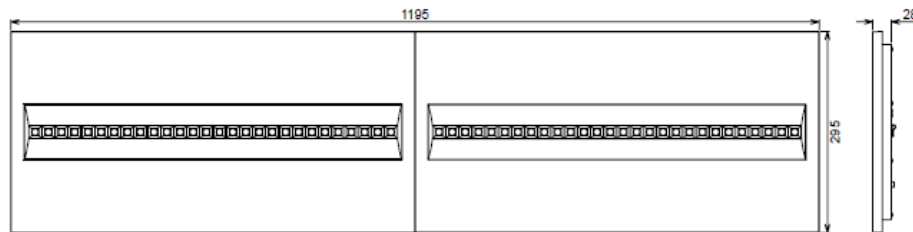

PLA INSIDE UGR13 230V IP40

LED Hanging fittings / LED závesné svietidlá

Type / Typ	Power Výkon (W)	Luminous flux Svetelný tok (lm)	Dimensions Rozmery AxBxC (mm)	Color temperature Farba (K)
PLA INSIDE 6060	35W	3955	595 x 595 x 28	4000
PLA INSIDE 30120	35W	3955	1195 x 295 x 28	4000

Dimensions / Rozmery

PLA INSIDE UGR13 230V IP40

LED Hanging fittings / LED závesné svietidlá

Krivka svietivosti

UNIT: cd

- C0/180, 79.0 deg
- C30/210, 78.9 deg
- C60/240, 79.0 deg
- C90/270, 75.6 deg

PLA INSIDE 6060

UNIT: cd

- C0/180, 80.9 deg
- C30/210, 80.5 deg
- C60/240, 79.9 deg
- C90/270, 76.1 deg

AVERAGE BEAM ANGLE (50%): 79.4DEG

PLA INSIDE 30120