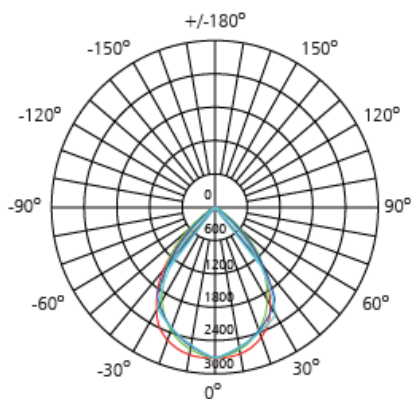

PLA INSIDE UGR13 230V IP40

LED Hanging fittings / LED závesné svietidlá

Type / Typ	Power Výkon (W)	Luminous flux Svetelný tok (lm)	Dimensions Rozmery AxBxC (mm)	Color temperature Farba (K)
PLA INSIDE 6060	35W	3955	595 x 595 x 28	4000
PLA INSIDE 30120	35W	3955	1195 x 295 x 28	4000

Dimensions / Rozmery

PLA INSIDE UGR13 230V IP40

LED Hanging fittings / LED závesné svietidlá

Krivka svietivosti

UNIT: cd

- C0/180, 79.0 deg
- C30/210, 78.9 deg
- C60/240, 79.0 deg
- C90/270, 75.6 deg

PLA INSIDE 6060

UNIT: cd

- C0/180, 80.9 deg
- C30/210, 80.5 deg
- C60/240, 79.9 deg
- C90/270, 76.1 deg

AVERAGE BEAM ANGLE (50%): 79.4DEG

PLA INSIDE 30120