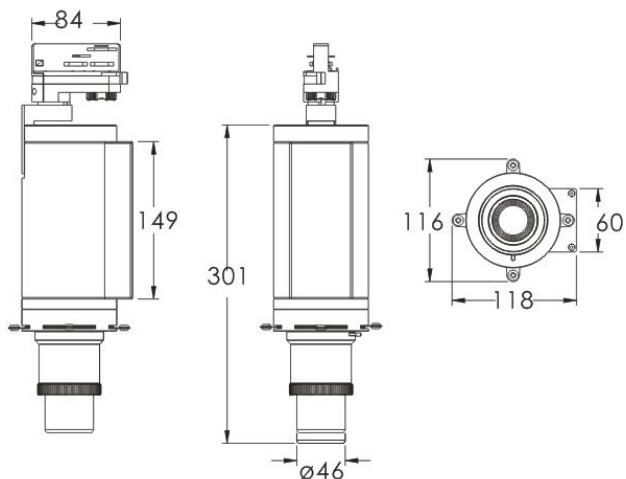

Špeciálne uchytenie montážnej konzoly zaručuje široký stupeň nastavenia smeru vyžarovania svietidla.

Svietidlo je konštruované pre najľahšie nastavenie, výmenu, údržbu a čistenie.

LTS LOGO PROJECTOR - LED 30W IP20

Type / Typ	Power Výkon (W)	Luminous flux Svetelný tok (lm)	Weight Hmotnosť (kg)	Color temperature Farba (K)	Beam angle Vyžarovací uhol	Temperature of Working condition Pracovná teplota (°C)
LTS LOGO PROJECTOR 30W	30W	310-360	1,8	3000 - 6500	20°	10°C / 30°C

Dimensions / Rozmery

350° Rotatable in horizontal direction
350° Otočné v horizontálnom smere

90° Adjustable in vertical direction
90° Nastaviteľná vo vertikálnom smere