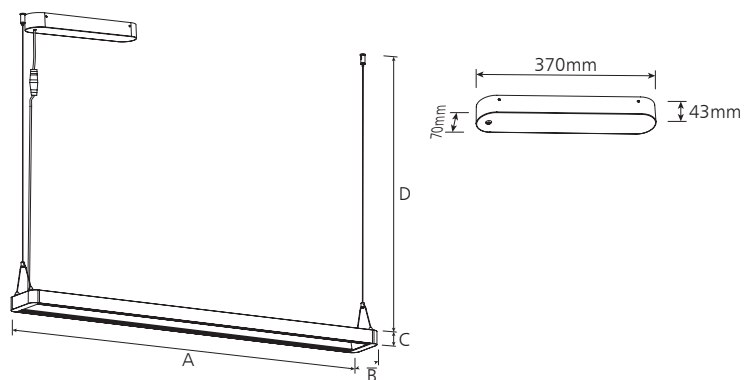

FHF DB59 LED

LED | Hanging fittings / LED závesné svietidlá

Type / Typ	Power Výkon (W)	Luminous flux Svetelný tok (lm)	Beam angle uhol vyžarovania	Color temperature Farba (K)	Dimensions Rozmery (AxBxC mm)
FHF DB59 A LED IP20	30W	4200	60°	4000	1200x120x40
FHF DB59 B LED IP40	30W	3200	110°	4000	1200x120x40
FHF DB59 C LED IP20	40W	5000	up110°/down 60°	4000	1200x120x40

Dimensions / Rozmery

A: Downward surface with grille type (UGR<19)
B: Downward surface with opal diffusion type
C: Upward surface with opal diffusion type, Downward surface with grille type (UGR<19)

A: Povrch smerom dole s typom mriežky (UGR <19)
B: Povrch smerom nadol s opálovým difúznym typom
C: Povrch smerom nahor s opálovým difúznym typom, povrch smerom dole s typom mriežky (UGR <19)