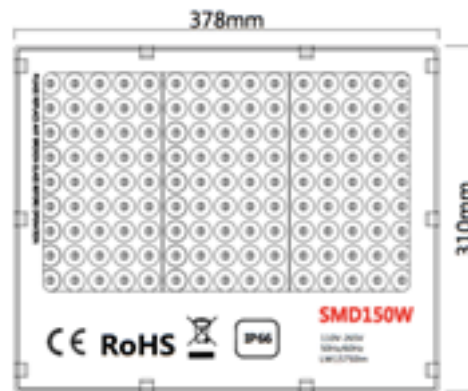

# LLR IP65 LED

LED REFLECTOR LIGHT / LED reflektorové svietidlo

Type / Typ	Power Výkon (W)	Luminous flux Svetelný tok (lm)	Color temperature Farba (K)	Beam angle Uhol vyžarovanie	Dimensions Rozmery (AxBxC mm)
LLR 10W symetric	10W	800	4000	60°	126x125x40
LLR 30W symetric	30W	2400	4000	60°	187x180x37
LLR 50W symetric	50W	4000	4000	60°	233,5x236x41
LLR 100W symetric	100W	8000	4000	60°	267x275x44
LLR 150W symetric	150W	12000	4000	60°	378x310x47
LLR 200W symetric	200W	16000	4000	60°	444x333x50

## Dimensions / Rozmery