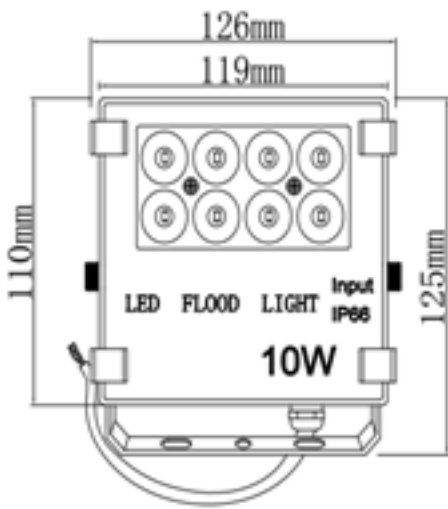

# LLR IP65 LED

LED REFLECTOR LIGHT / LED reflektorové svietidlo

Type / Typ	Power Výkon (W)	Luminous flux Svetelný tok (lm)	Color temperature Farba (K)	Beam angle Uhol vyžarovanie	Dimensions Rozmery (AxBxC mm)
LLR 10W symetric	10W	800	4000	60°	126x125x40
LLR 30W symetric	30W	2400	4000	60°	187x180x37
LLR 50W symetric	50W	4000	4000	60°	233,5x236x41
LLR 100W symetric	100W	8000	4000	60°	267x275x44
LLR 150W symetric	150W	12000	4000	60°	378x310x47
LLR 200W symetric	200W	16000	4000	60°	444x333x50

# LLR IP65 LED

LED REFLECTOR LIGHT / LED reflektorové svietidlo

## Dimensions / Rozmery