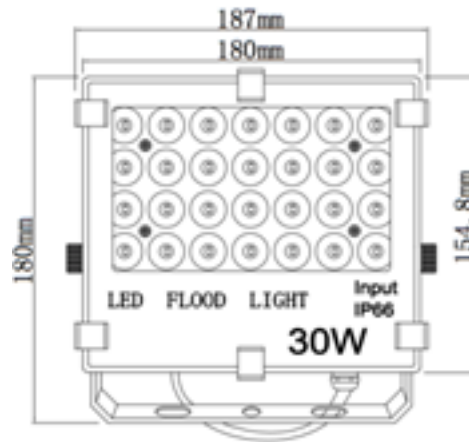

# LLR IP65 LED

LED REFLECTOR LIGHT / LED reflektorové svietidlo

Type / Typ	Power Výkon (W)	Luminous flux Svetelný tok (lm)	Color temperature Farba (K)	Beam angle Uhol vyžarovanie	Dimensions Rozmery (AxBxC mm)
LLR 10W symetric	10W	800	4000	60°	126x125x40
LLR 30W symetric	30W	2400	4000	60°	187x180x37
LLR 50W symetric	50W	4000	4000	60°	233,5x236x41
LLR 100W symetric	100W	8000	4000	60°	267x275x44
LLR 150W symetric	150W	12000	4000	60°	378x310x47
LLR 200W symetric	200W	16000	4000	60°	444x333x50

# LLR IP65 LED

LED REFLECTOR LIGHT / LED reflektorové svietidlo

## Dimensions / Rozmery