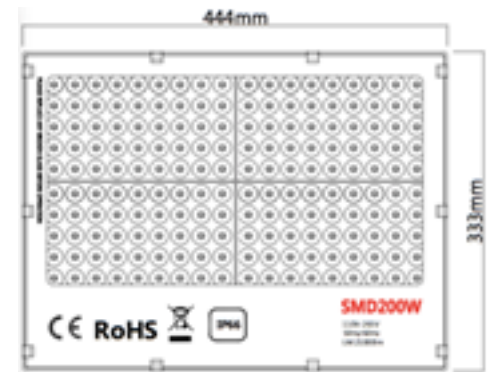

# LLR IP65 LED

LED REFLECTOR LIGHT / LED reflektorové svietidlo

Type / Typ	Power Výkon (W)	Luminous flux Svetelný tok (lm)	Color temperature Farba (K)	Beam angle Uhol vyžarovanie	Dimensions Rozmery (AxBxC mm)
LLR 10W symetric	10W	800	4000	60°	126x125x40
LLR 30W symetric	30W	2400	4000	60°	187x180x37
LLR 50W symetric	50W	4000	4000	60°	233,5x236x41
LLR 100W symetric	100W	8000	4000	60°	267x275x44
LLR 150W symetric	150W	12000	4000	60°	378x310x47
LLR 200W symetric	200W	16000	4000	60°	444x333x50

## Dimensions / Rozmery