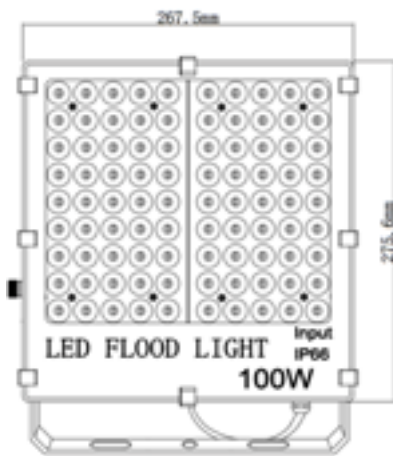

# LLR IP65 LED

LED REFLECTOR LIGHT / LED reflektorové svietidlo

Type / Typ	Power Výkon (W)	Luminous flux Svetelný tok (lm)	Color temperature Farba (K)	Beam angle Uhol vyžarovanie	Dimensions Rozmery (AxBxC mm)
LLR 10W symetric	10W	800	4000	60°	126x125x40
LLR 30W symetric	30W	2400	4000	60°	187x180x37
LLR 50W symetric	50W	4000	4000	60°	233,5x236x41
LLR 100W symetric	100W	8000	4000	60°	267x275x44
LLR 150W symetric	150W	12000	4000	60°	378x310x47
LLR 200W symetric	200W	16000	4000	60°	444x333x50

# LLR IP65 LED

LED REFLECTOR LIGHT / LED reflektorové svietidlo

## Dimensions / Rozmery