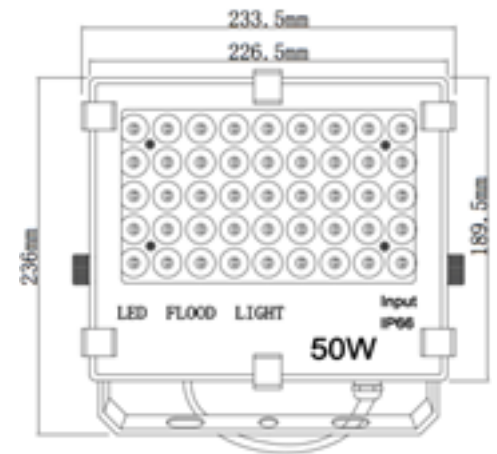

# LLR IP65 LED

LED REFLECTOR LIGHT / LED reflektorové svietidlo

Type / Typ	Power Výkon (W)	Luminous flux Svetelný tok (lm)	Color temperature Farba (K)	Beam angle Uhol vyžarovanie	Dimensions Rozmery (AxBxC mm)
LLR 10W symetric	10W	800	4000	60°	126x125x40
LLR 30W symetric	30W	2400	4000	60°	187x180x37
LLR 50W symetric	50W	4000	4000	60°	233,5x236x41
LLR 100W symetric	100W	8000	4000	60°	267x275x44
LLR 150W symetric	150W	12000	4000	60°	378x310x47
LLR 200W symetric	200W	16000	4000	60°	444x333x50

## Dimensions / Rozmery