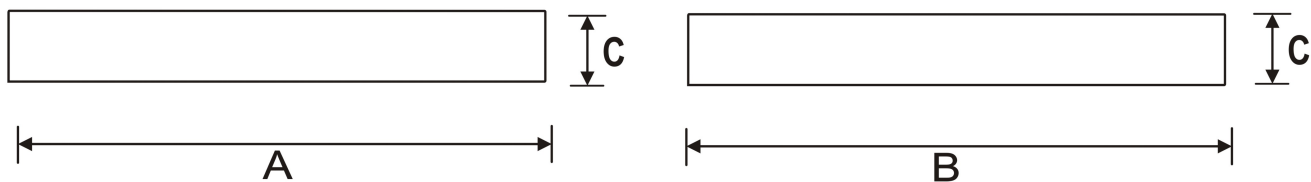

Je dodávané v prevedení:

s elektronickým predradníkom EVG)

s elektronickým stmievateľným predradníkom EVG DIM

v kombinácii s núdzovou jednotkou (núdzový inverter) (NDZ/1 hod, NDZ/3 hod)

FLF LED OUTSIDE OPAL IP44

Type / Typ	Power Výkon (W)	Luminous flux Svetelný tok (lm)	Weight Hmotnosť (kg)	Color temperature Farba (K)	Dimensions Rozmery AxBxC (mm)
FLF LED 58W OUTSIDE OPAL	58W	8800	4,2	3000/4000	1220x150x85
FLF LED 72W OUTSIDE OPAL	72W	11000	6,5	3000/4000	1600x300x85

Dimensions / Rozmery

Desing / Vyhotovenie

Body is made from trimmed steel sheet a thickness of 0,6 mm.
 Surface treatment white powder coating RAL 9003.
 MAT PAR – Opal optic grid is from matt aluminum equipped with 4 clamping springs.
 Lights are constructed for easiest adjusting, change, cleaning and maintenance.
 Light is also available with white grid.