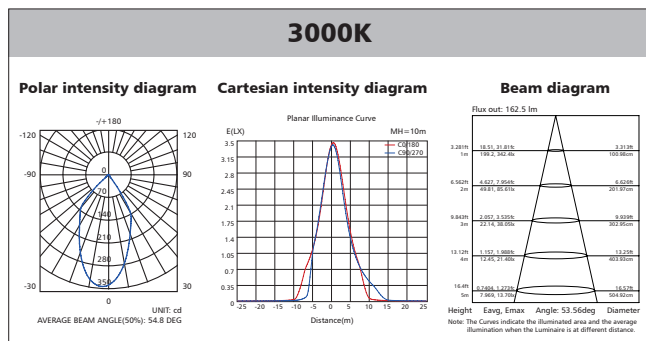

Photometric diagram