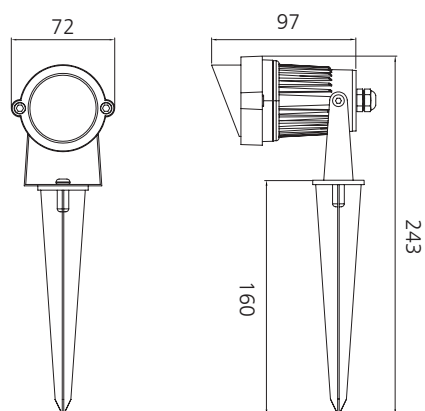

# ML 06 6W LED

LED LIGHT / LED svietidlo

Type / Typ	Power Výkon (W)	Luminous flux Svetelný tok (lm)	Color temperature Farba (K)	Optic Optika	Dimensions Rozmery (AxBxC mm)
ML 06 LED	6W	300	3000	60°	72x243x97

## Dimensions / Rozmery

### Photometric diagram