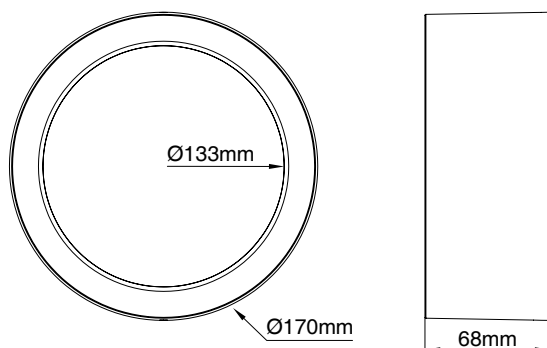

DL 5200 LED IP54

LED DOWNLIGHTS

| Type / Typ | Power Výkon (W) | Luminous flux Svetelný tok (lm) | Color temperature Farba (K) | Dimensions Rozmery (AxB mm) |
|--------------------------|-----------------------|---------------------------------------|-----------------------------------|-----------------------------------|
| DL 5200 ROUND LED | 18W | 1692 | 4000 | Ø170x68 |
| Váha 2,18 Kg | | | | |

*Teplota okolia : 25°C tolerancia výkonu +/- 5%

** Lumen tolerancia : +/- 7%

Dimensions / Rozmery

Photometry

AVERAGE BEAM ANGLE (50%): 99.9DEG

UNIT: cd

- C0/180, 99.9 deg
- C30/210, 99.9 deg
- C60/240, 99.9deg
- C90/270, 99.9 deg