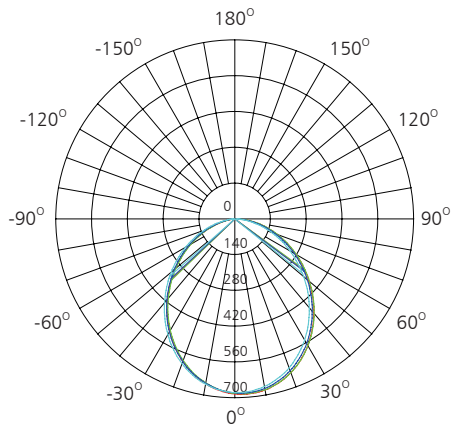

DL 5200 LED IP54

LED DOWNLIGHTS

| Type / Typ | Power Výkon (W) | Luminous flux Svetelný tok (lm) | Color temperature Farba (K) | Dimensions Rozmery (AxB mm) |
|--------------------------|-----------------------|---------------------------------------|-----------------------------------|-----------------------------------|
| DL 5200 ROUND LED | 18W | 1692 | 4000 | Ø170x68 |
| Váha 2,18 Kg | | | | |

*Teplota okolia : 25°C tolerancia výkonu +/- 5%

** Lumen tolerancia : +/- 7%

Dimensions / Rozmery

Photometry

AVERAGE BEAM ANGLE (50%): 99.9DEG

UNIT: cd

- C0/180, 99.9 deg
- C30/210, 99.9 deg
- C60/240, 99.9deg
- C90/270, 99.9 deg

Up to 70% energy saving compared to standard CFL
 Long lifetime of 40,000 hours
 Dimmable when using triac dimmer
 100° wide beam angle CCT: 4000K
 No UV/IR light

Až 70% úspora energie v porovnaní so štandardným CFL
 Dlhá životnosť 40 000 hodín
 Stmievateľné pri použití triakového stmievača
 100 ° široký uhol vyžarovania CCT: 4000K
 Žiadne UV / IR svetlo