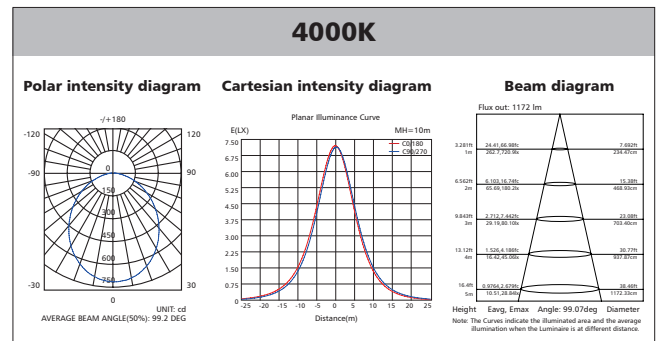

DL 5200 LED IP54

LED DOWNLIGHTS

| Type / Typ | Power Výkon (W) | Luminous flux Svetelný tok (lm) | Color temperature Farba (K) | Dimensions Rozmery (AxB mm) |
|--------------------------|-----------------------|---------------------------------------|-----------------------------------|-----------------------------------|
| DL 5200 ROUND LED | 18W | 1692 | 4000 | Ø170x68 |
| Váha 2,18 Kg | | | | |

*Teplota okolia : 25°C tolerancia výkonu +/- 5%

** Lumen tolerancia : +/- 7%

Dimensions / Rozmery

Photometry

AVERAGE BEAM ANGLE (50%): 99.9DEG

UNIT: cd

- C0/180, 99.9 deg
- C30/210, 99.9 deg
- C60/240, 99.9deg
- C90/270, 99.9 deg